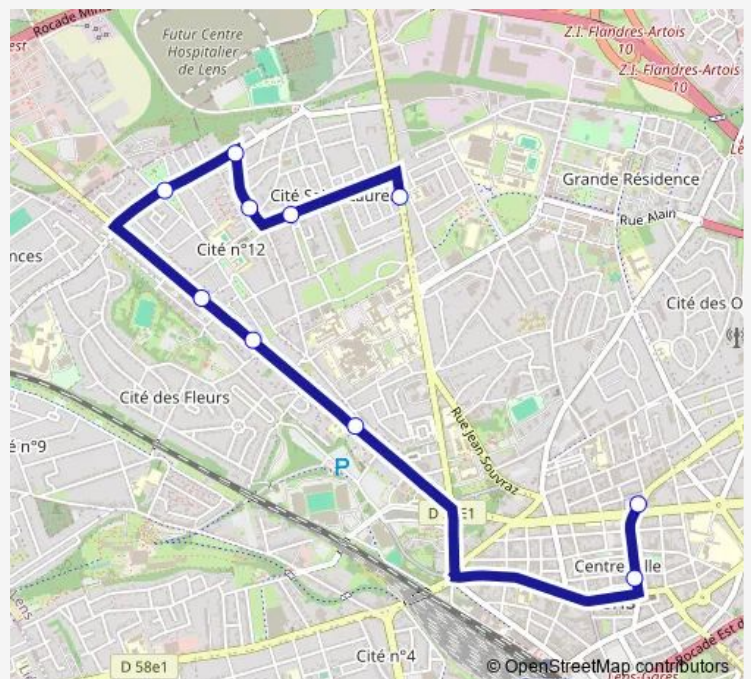

### Direction

Cantin Salengro — Mozart

6 stops

[Open route schedule](#)

Cantin Salengro

Trib. d'Instance

Lorette

Sellier

### Route schedule

Cantin Salengro — Mozart

Monday	—
Tuesday	10:08
Wednesday	—
Thursday	—
Friday	10:05
Saturday	—
Sunday	—

### Route info

Direction: Cantin Salengro

Stops: 6

Trip Duration: 0 hour 24 min

## Direction

Trib. d'Instance — Cité des Oiseaux

6 stops

[Open route schedule](#)

Trib. d'Instance

Cantin Salengro

C. des Impôts

Desrousseaux