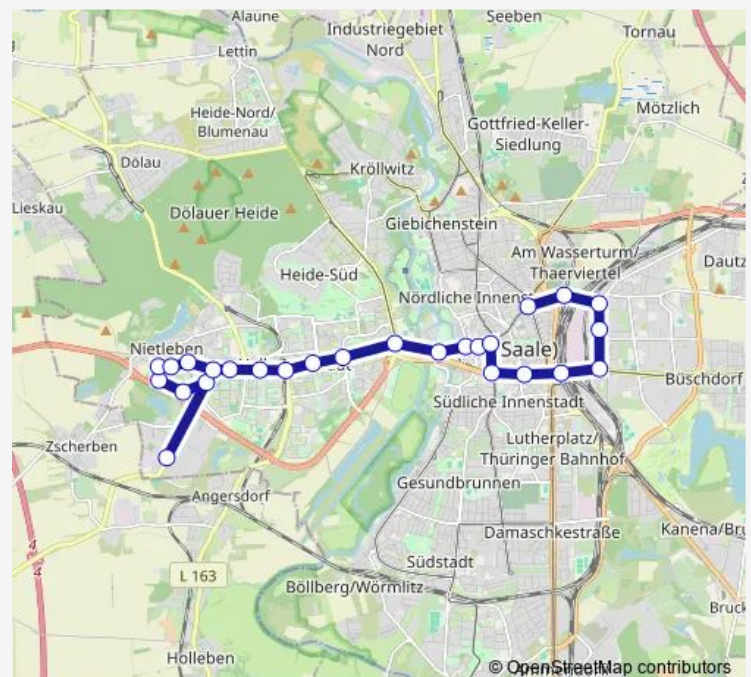

Halle (Saale), Schwimmhalle

Halle (Saale), S-Bahnhof Neustadt (Tram/Bus)

Halle (Saale), Zentrum Neustadt

Halle (Saale), An der Feuerwache

Halle (Saale), Rennbahnkreuz

Halle (Saale), Saline

Halle (Saale), Ankerstr.

Halle (Saale), Hallmarkt

Halle (Saale), Marktplatz

Halle (Saale), Franckeplatz

Halle (Saale), Am Leipziger Turm

Halle (Saale), Hauptbahnhof (Tram/Bus)

Route schedule

Halle (Saale), Porphystr. — Halle (Saale), Am Steintor

Monday 00:52-03:40

Tuesday 00:52-03:40

Wednesday 00:52-03:40

Thursday 00:52-03:40

Friday 00:52-03:40

Saturday 00:52-03:40

Sunday —

Route info

Direction: Halle (Saale), Porphystr.

Stops: 26

Trip Duration: 0 hour 39 min

91 — Bus 91

BusMaps

Halle (Saale), Freimfelder Str.

Halle (Saale), Betriebshof Freimfelder Str.

Halle (Saale), Berliner Brücke