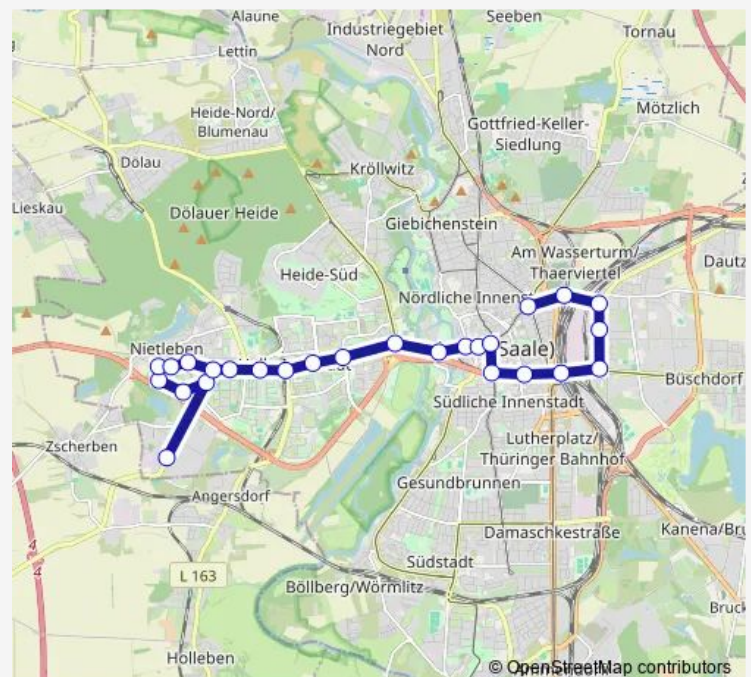

Halle (Saale), Schwimmhalle

Halle (Saale), S-Bahnhof Neustadt (Tram/Bus)

Halle (Saale), Zentrum Neustadt

Halle (Saale), An der Feuerwache

Halle (Saale), Rennbahnkreuz

Halle (Saale), Saline

Halle (Saale), Ankerstr.

Halle (Saale), Hallmarkt

Halle (Saale), Marktplatz

Halle (Saale), Franckeplatz

Halle (Saale), Am Leipziger Turm

Halle (Saale), Hauptbahnhof (Tram/Bus)

Route schedule

Halle (Saale), Porphystr. — Halle (Saale), Am Steintor

Monday 00:52-03:40

Tuesday 00:52-03:40

Wednesday 00:52-03:40

Thursday 00:52-03:40

Friday 00:52-03:40

Saturday 00:52-03:40

Sunday —

Route info

Direction: Halle (Saale), Porphystr.

Stops: 26

Trip Duration: 0 hour 39 min

91 — Bus 91

BusMaps

Halle (Saale), Freimfelder Str.

Halle (Saale), Betriebshof Freimfelder Str.

Halle (Saale), Berliner Brücke