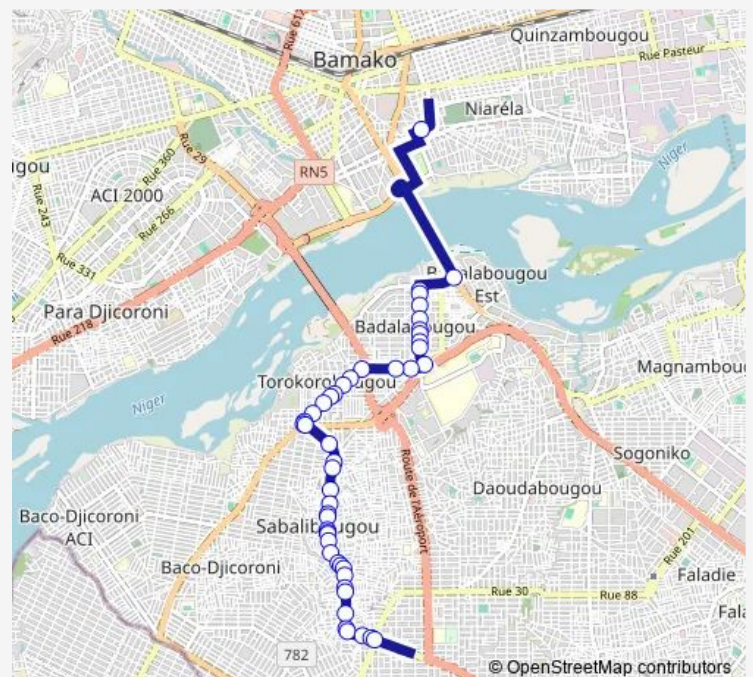

Arrêt Madame Propre

Yirinikoro

Maternité

Quartier Mali Pont Da

Boutique Da

Medersan So Da

Chaka Diallo

Kalaka Dilan Yôrô

Dibisso Da

Fouroufourou Carré

Police Ccr

Route schedule

Abou Ka Yoro — Côté Sanfai

Monday 07:32

Tuesday 07:32

Wednesday 07:32

Thursday 07:32

Friday 07:32

Saturday 07:32

Sunday 07:32

Route info

Direction: Abou Ka Yoro

Stops: 47

Trip Duration: 0 hour 33 min

■ 91 — Sotrama 91 : Sabalibougou ⇌ Marapha plaque

Torokorobougou Sougouba

Virage Torokorobougou

Tribunal Da

Cimetière de Torokorobougou

Kalaka Dilan Yôrô

Chi Kôrô

Wahabia Missiri