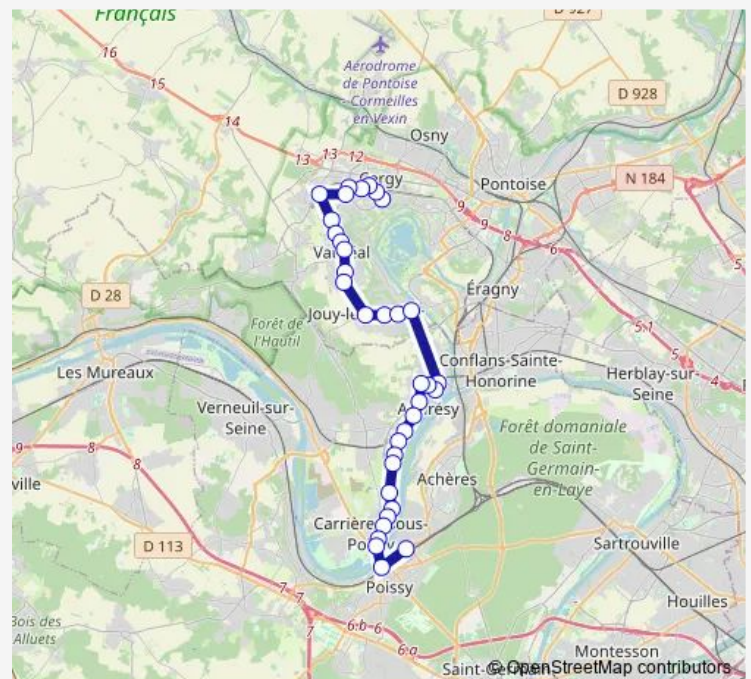

### Direction

Peugeot — Martelet

35 stops

[Open route schedule](#)

Peugeot

Gare Routière Nord (A4)

Pont Neuf

Les Côteaux

Sainte-Honorine

Stade Mazières

Île de la Dérivation

La Fourche

Flore

Rue de Chanteloup

Ponceau

Gare d'Andrésy

### Route info

Direction: Peugeot

Stops: 35

Trip Duration: 1 hour 5 min

Le Noyer

Les Valanchards

La Marnière

La Croix Lieu

## Route info

Direction: Martelet

Stops: 35

Trip Duration: 1 hour 0 min

Rue de Chanteloup

Flore

La Fourche

Île de la Dérivation