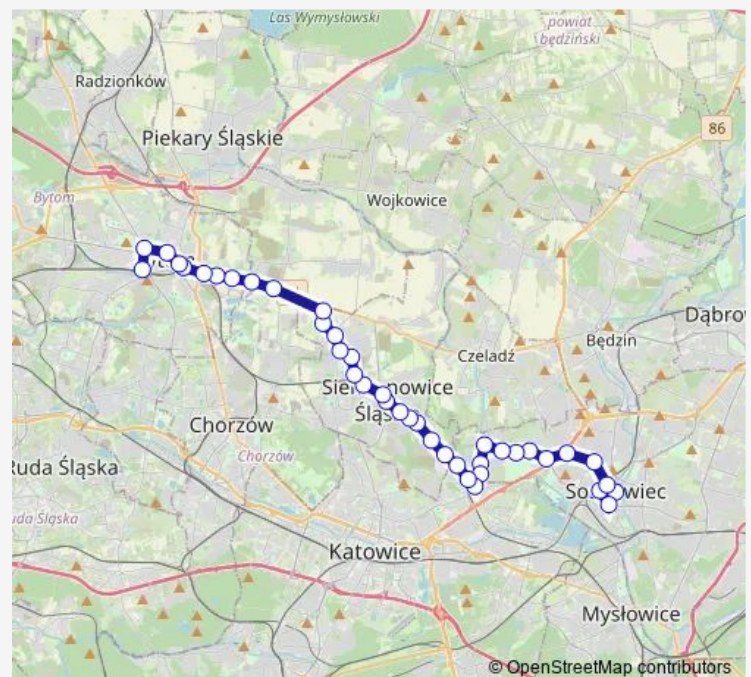

Milowice Most

Dąbrówka Mała Milowicka

Dąbrówka Mała Oczyszczalnia

Dąbrówka Mała Pod Młynem

Dąbrówka Mała Spółdzielnia

Dąbrówka Mała Żwirowa

Siemianowice Mysłowicka [nż]

Siemianowice Kolonia Wojewódzka [nż]

Siemianowice Powstańców

Siemianowice Pszczelnicza

Siemianowice Kościół

Route schedule

Sosnowiec Urząd Miasta — Bytom Dworzec

Monday 05:40-21:33

Tuesday 05:40-21:33

Wednesday 05:40-21:33

Thursday 05:40-21:33

Friday 05:40-21:33

Saturday —

Sunday —

Route info

Direction: Sosnowiec Urząd Miasta

Stops: 40

Trip Duration: 1 hour 2 min

■ 91

BusMaps

Siemianowice Rynek

Siemianowice Śląska

Siemianowice Nowy Świat

Siemianowice Michałkowicka

Michałkowice Urząd Miasta

Michałkowice Plac 11 Listopada