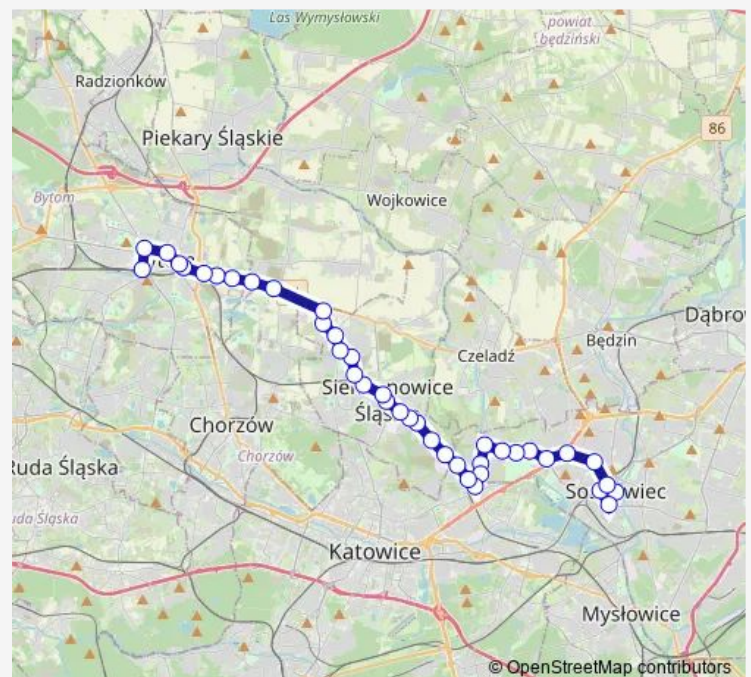

Milowice Most

Dąbrówka Mała Milowicka

Dąbrówka Mała Oczyszczalnia

Dąbrówka Mała Pod Młynem

Dąbrówka Mała Spółdzielnia

Dąbrówka Mała Żwirowa

Siemianowice Mysłowicka [nż]

Siemianowice Kolonia Wojewódzka [nż]

Siemianowice Powstańców

Siemianowice Pszczelnicza

Siemianowice Kościół

Route schedule

Sosnowiec Urząd Miasta — Bytom Dworzec

Monday 05:40-21:33

Tuesday 05:40-21:33

Wednesday 05:40-21:33

Thursday 05:40-21:33

Friday 05:40-21:33

Saturday —

Sunday —

Route info

Direction: Sosnowiec Urząd Miasta

Stops: 40

Trip Duration: 1 hour 7 min

■ 91

BusMaps

Siemianowice Rynek

Siemianowice Śląska

Siemianowice Nowy Świat

Siemianowice Michałkowicka

Michałkowice Urząd Miasta

Michałkowice Plac 11 Listopada