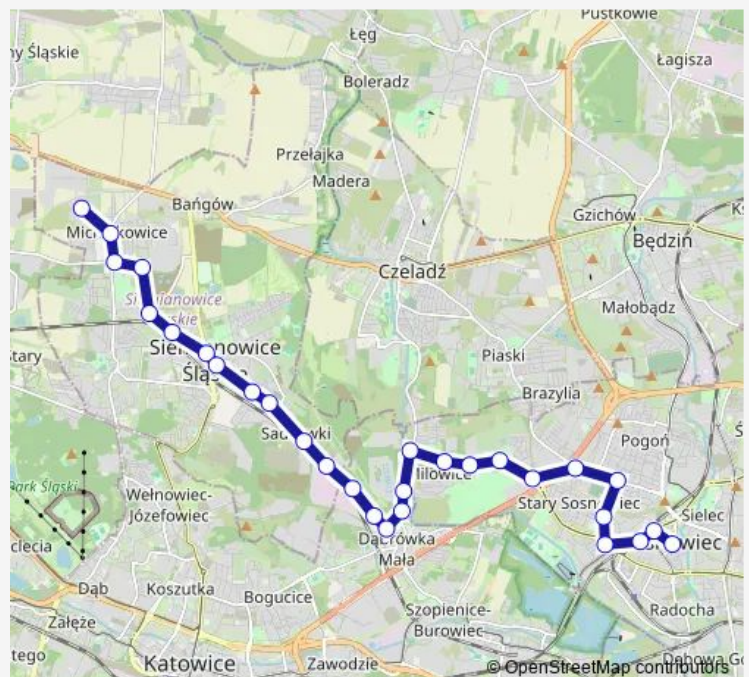

Siemianowice Kolonia Wojewódzka [nż]

Siemianowice Mysłowicka [nż]

Dąbrówka Mała Żwirowa

Dąbrówka Mała Spółdzielnia

Dąbrówka Mała Pod Młynem

Dąbrówka Mała Oczyszczalnia

Dąbrówka Mała Milowicka

Milowice Most

Thursday 11:25

Friday 11:25

Saturday —

Sunday —

Route info

Direction: Michałkowice Bytomska

Stops: 29

Trip Duration: 0 hour 42 min