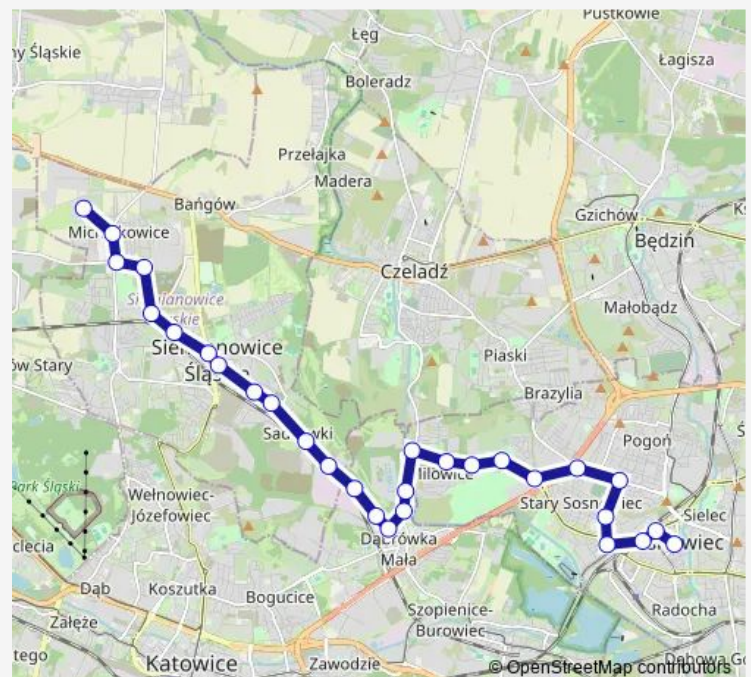

Siemianowice Kolonia Wojewódzka [nż]

Siemianowice Mysłowicka [nż]

Dąbrówka Mała Żwirowa

Dąbrówka Mała Spółdzielnia

Dąbrówka Mała Pod Młynem

Dąbrówka Mała Oczyszczalnia

Dąbrówka Mała Milowicka

Milowice Most

Thursday 11:25

Friday 11:25

Saturday —

Sunday —

Route info

Direction: Michałkowice Bytomska

Stops: 29

Trip Duration: 0 hour 42 min