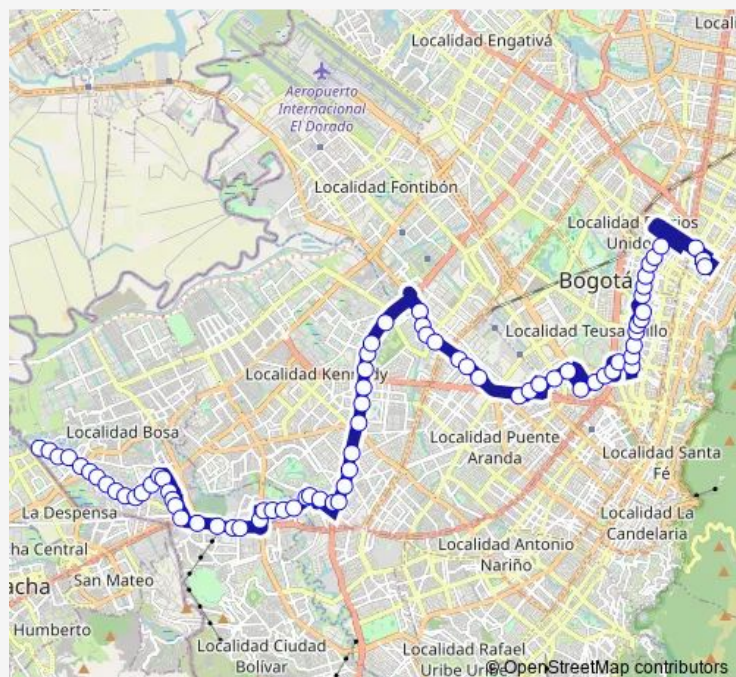

CL 65 Sur - KR 77g

Auto Sur - KR 75d

Auto Sur - KR 74

Route schedule

TV 80I - DG 90 Sur Br. Bosa San Jose — AC 72 - KR 10

Monday 04:00-23:00

Tuesday 04:00-23:00

Wednesday 04:00-23:00

Thursday 04:00-23:00

Friday 04:00-23:00

Saturday 04:00-23:00

Sunday 05:00-22:00

Route info

Direction: TV 80I - DG 90 Sur Br. Bosa San Jose

Stops: 76

Trip Duration: 2 hour 22 min

91 — Porciuncula Ciclovía

Auto Sur - KR 73

Auto Sur - CL 71

AV. V/cio - CL 57H Sur

CL 57B Sur - KR 70

CL 57B Sur - KR 68B

CL 57B Sur - KR 64B

CL 57B Sur - KR 62