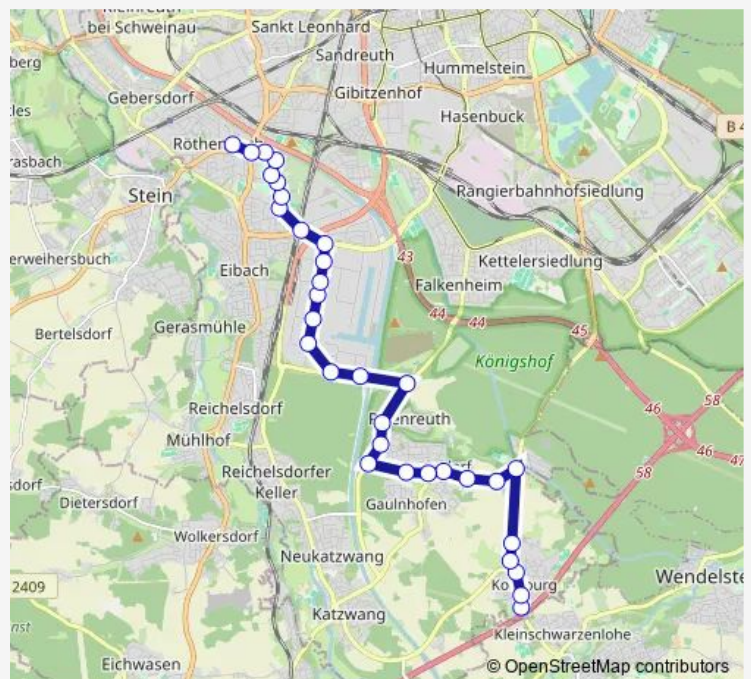

Nürnberg Duisburger Str.

Nürnberg Mülheimer Str.

Nürnberg Zollamt-Hafen

Nürnberg Bochumer Str.

Nürnberg Koblenzer Str.

Nürnberg Preßburger Str.

Nürnberg Linzer Str.

Nürnberg Königshof

Saturday —

Sunday —

Route info

Direction: Nürnberg Schulzentr. Südwest

Stops: 26

Trip Duration: 0 hour 28 min

Nürnberg Kornburg Nord

Nürnberg Schenkendorfstr.

Nürnberg Kornburg Mitte

Nürnberg Kornburg Süd

Nürnberg Kornburg Schleife

Direction

Nürnberg Schulzentr. Südwest — Nürnberg Kornburg Schleife

26 stops

[Open route schedule](#)

Nürnberg Schulzentr. Südwest

Nürnberg Heidestr.

Nürnberg, Eibach Bf/Hafenstr.

Nürnberg Hamburger Str.

Nürnberg Duisburger Str.

Nürnberg Mülheimer Str.

Nürnberg Zollamt-Hafen

Nürnberg Bochumer Str.

Nürnberg Koblenzer Str.