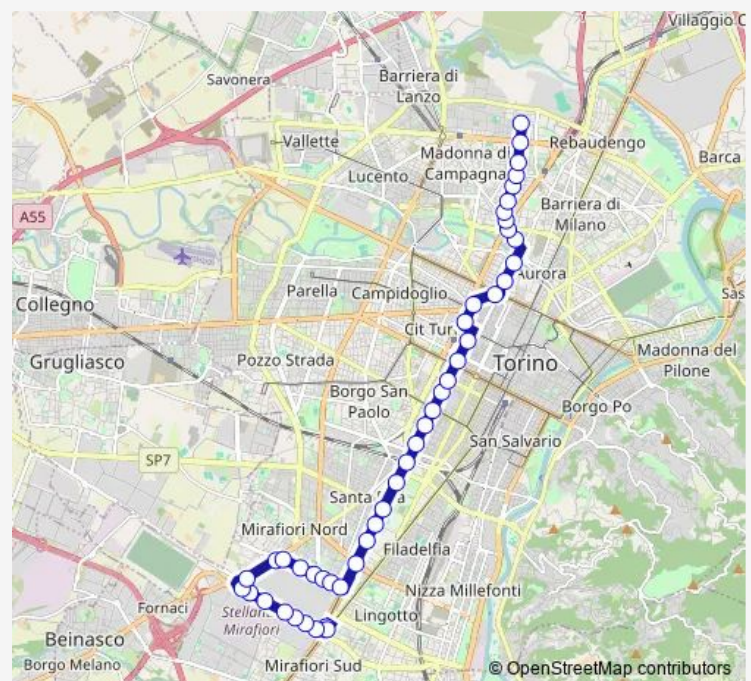

Fermata 31 - Vittorio Emanuele Ii

Fermata 375 - Stati Uniti

Fermata 376 - Politecnico

Fermata 378 - Einaudi

Route schedule

Fermata 1386 - Massari — Fermata 5047 - Caio Mario Cap

Monday 04:55-20:55

Tuesday 04:55-20:55

Wednesday 04:55-20:55

Thursday 04:55-20:55

Friday 04:55-20:55

Saturday —

Sunday —

Route info

Direction: Fermata 1386 - Massari

Stops: 44

Trip Duration: 0 hour 53 min

91 — speciale stabilimenti, via della Cella - piazzale Caio Mario **BusMaps**

Fermata 380 - Vespucci

Fermata 382 - Fratelli Carle

Fermata 384 - Caserma Monte Grappa

Fermata 386 - Caprera

Saturday 06:15

Sunday —

Route info

Direction: Fermata 5047 - Caio Mario Cap

Stops: 45

Trip Duration: 1 hour 0 min

Fermata 381 - Vespucci

Fermata 379 - Einaudi