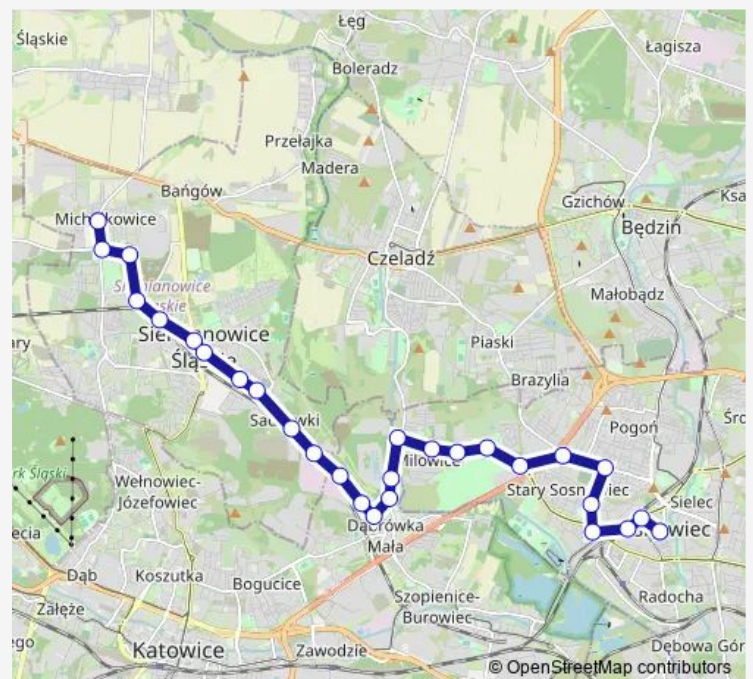

Direction

Michałkowice Kościelna — Sosnowiec Urząd Miasta

28 stops

[Open route schedule](#)

Michałkowice Kościelna

Michałkowice Plac 11 Listopada

Michałkowice Urząd Miasta

Siemianowice Michałkowicka

Siemianowice Nowy Świat

Siemianowice Śląska

Siemianowice Rynek

Siemianowice Pszczelnicza

Siemianowice Powstańców

Siemianowice Kolonia Wojewódzka [nż]

Siemianowice Mysłowicka [nż]

Dąbrówka Mała Żwirowa

Dąbrówka Mała Spółdzielnia

Dąbrówka Mała Pod Młynem

Dąbrówka Mała Oczyszczalnia

Dąbrówka Mała Milowicka

Milowice Most

Milowice Hala Sportowa

Milowice Zakłady Mięsne

Milowice Podjazdowa

Milowice Park Logistyczny

Route schedule

Michałkowice Kościelna — Sosnowiec Urząd Miasta

Monday 04:47

Tuesday 04:47

Wednesday 04:47

Thursday 04:47

Friday 04:47

Saturday —

Sunday —

Route info

Direction: Michałkowice Kościelna

Stops: 28

Trip Duration: 0 hour 39 min