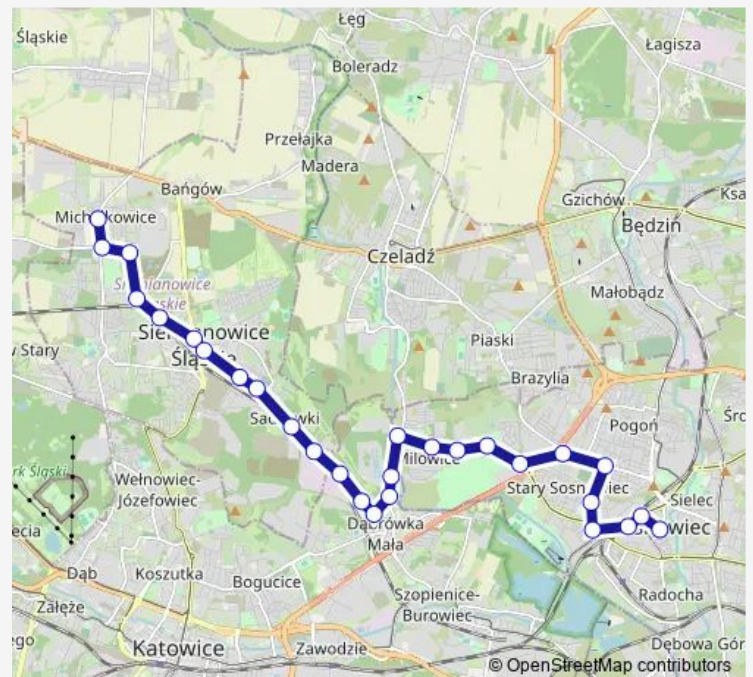

Direction

Michałkowice Kościelna — Sosnowiec Urząd Miasta

28 stops

[Open route schedule](#)

Michałkowice Kościelna

Michałkowice Plac 11 Listopada

Michałkowice Urząd Miasta

Siemianowice Michałkowicka

Siemianowice Nowy Świat

Siemianowice Śląska

Siemianowice Rynek

Siemianowice Pszczelnicza

Siemianowice Powstańców

Siemianowice Kolonia Wojewódzka [nż]

Siemianowice Mysłowicka [nż]

Dąbrówka Mała Żwirowa

Dąbrówka Mała Spółdzielnia

Dąbrówka Mała Pod Młynem

Dąbrówka Mała Oczyszczalnia

Dąbrówka Mała Milowicka

Milowice Most

Milowice Hala Sportowa

Milowice Zakłady Mięsne

Milowice Podjazdowa

Milowice Park Logistyczny

Route schedule

Michałkowice Kościelna — Sosnowiec Urząd Miasta

Monday 04:47

Tuesday 04:47

Wednesday 04:47

Thursday 04:47

Friday 04:47

Saturday —

Sunday —

Route info

Direction: Michałkowice Kościelna

Stops: 28

Trip Duration: 0 hour 39 min