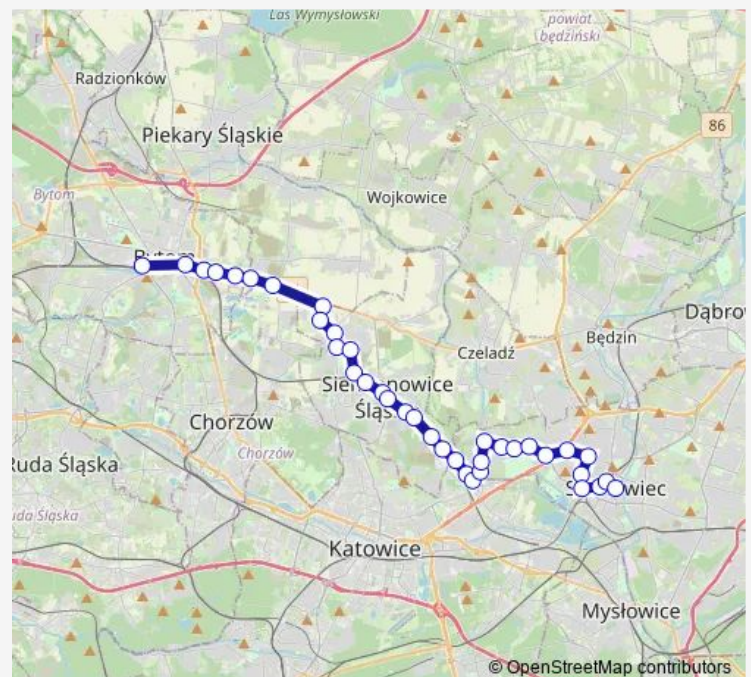

Dąbrówka Mała Żwirowa

Route schedule

Bytom Dworzec — Sosnowiec Dworzec Pkp

Monday 22:03-22:45

Tuesday 16:05-22:45

Wednesday 21:25-22:45

Thursday 22:03-22:45

Friday 22:03-22:45

Saturday 21:25-22:23

Sunday 21:25

Route info

Direction: Bytom Dworzec

Stops: 35

Trip Duration: 0 hour 52 min

Dąbrówka Mała Spółdzielnia

Dąbrówka Mała Pod Młynem

Dąbrówka Mała Oczyszczalnia

Dąbrówka Mała Milowicka

Milowice Most

Milowice Hala Sportowa

Milowice Zakłady Mięsne

Milowice Podjazdowa

Milowice Park Logistyczny

Rudna Hallera