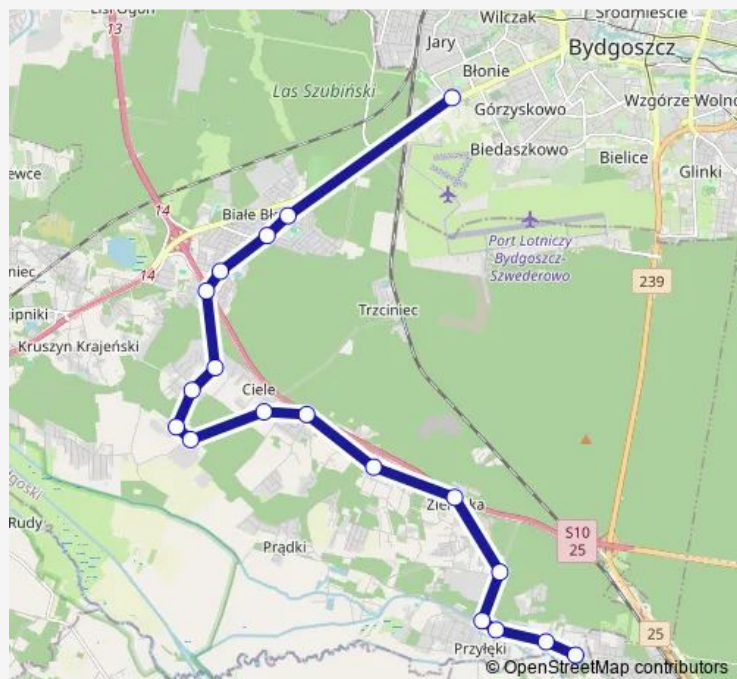

### Route schedule

Przyłęki - Wodna — Błonie

Monday 04:36-22:15

Tuesday 04:36-22:15

Wednesday 04:36-22:15

Thursday 04:36-22:15

Friday 04:36-22:15

Saturday 05:38-21:45

### Route info

Direction: Przyłęki - Wodna

Stops: 18

Trip Duration: 0 hour 32 min