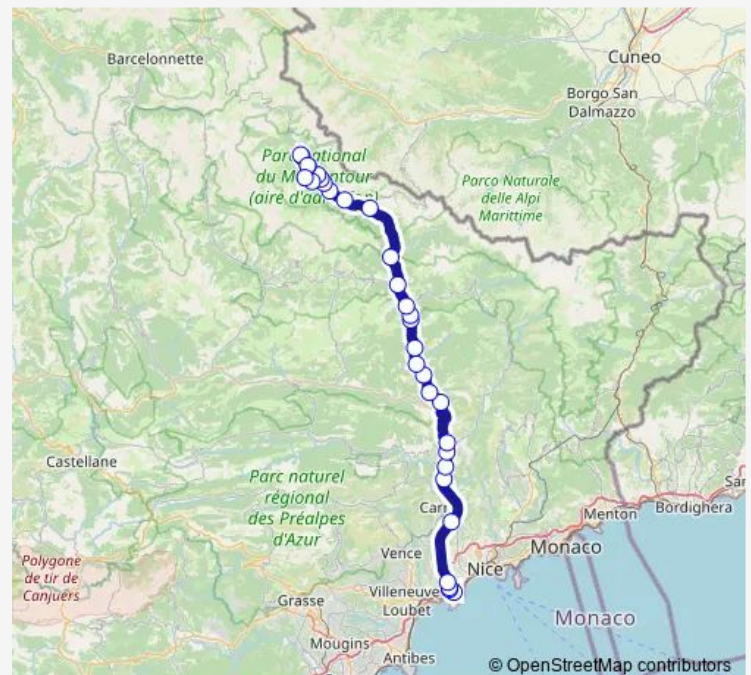

Colomars La Manda

Saint-Martin-du-Var Village

Pont Charles Albert

Plan du Var

Le Chaudan

La Courbaisse

La Tour-sur-Tinée - Gare

Roussillon

### Route schedule

Grand Arénas — Auron

Monday 08:00-18:30

Tuesday 08:00-18:30

Wednesday 08:00-18:30

Thursday 08:00-18:30

Friday 08:00-18:30

Saturday 08:00-18:30

### Route info

Direction: Grand Arénas

Stops: 31

Trip Duration: 2 hour 0 min

91 — Auron - Grand Arénas

Le Cialancier

Le Pré Du Loup

Le Bourguet