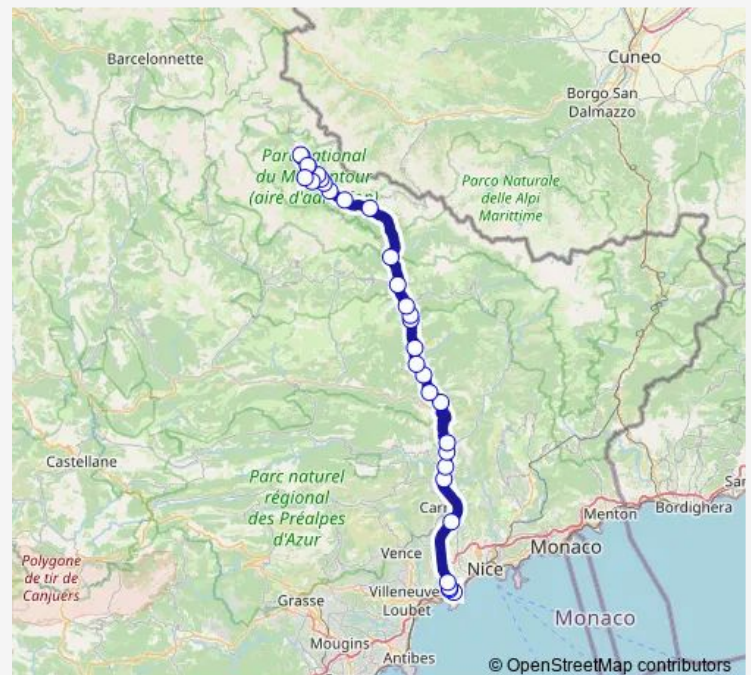

Colomars La Manda

Saint-Martin-du-Var Village

Pont Charles Albert

Plan du Var

Le Chaudan

La Courbaisse

La Tour-sur -Tinée - Gare

Roussillon

### Route schedule

Grand Arénas — Auron

Monday 08:00-18:30

Tuesday 08:00-18:30

Wednesday 08:00-18:30

Thursday 08:00-18:30

Friday 08:00-18:30

Saturday 08:00-18:30

### Route info

Direction: Grand Arénas

Stops: 31

Trip Duration: 2 hour 0 min

91 — Auron - Grand Arénas

Le Cialancier

Le Pré Du Loup

Le Bourguet