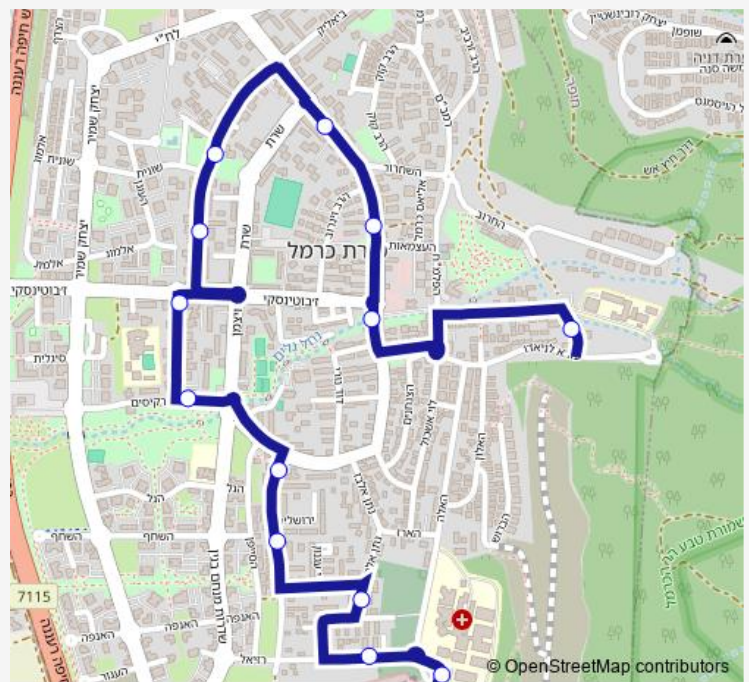

מרכז לבריאות הנפש טירת כרמל-טירת כרמל-#2 כרמל->הזית/לניאדו-טירת כרמל-#2

[Go to website](#)

Direction

מרכז לבריאות הנפש טירת כרמל — הזית/לניאדו

13 stops

[Open route schedule](#)

מרכז לבריאות הנפש טירת כרמל

רזיאל/יצחק בן צבי

הרצל/העצמאות

קופת חולים כללית /ששת הימים

הזית/לניאדו

Route schedule

מרכז לבריאות הנפש טירת כרמל — הזית/לניאדו

Monday	07:53
Tuesday	07:53
Wednesday	07:53
Thursday	07:53
Friday	07:55
Saturday	—
Sunday	07:53

Route info

Direction: מרכז לבריאות הנפש טירת כרמל

Stops: 13

Trip Duration: 0 hour 13 min

91 Bus time schedules and route maps are available in an offline PDF at busmaps.com. Use the busmaps.com website to see live bus times, train schedule or subway schedule, and step-by-step directions for all public transit in Haifa