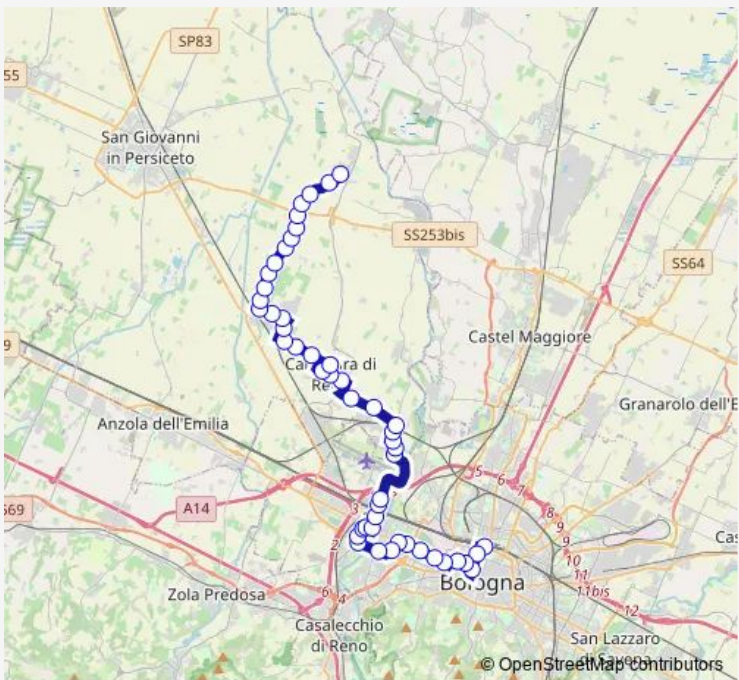

# Bus 91 Stazione Centrale - Calderara di Reno - Padulle - Bagno di Piano

[Go to website](#)

**Direction**  
 Stazione Centrale — Longara Chiesa  
 36 stops  
[Open route schedule](#)

- Stazione Centrale
- Amendola
- Marconi
- Rondone
- Palasport
- SAN PIO V
- Saffi
- Ospedale Maggiore
- Berretta Rossa - Opificio Golinelli
- Santa Viola
- Battindarno Segantini
- Centro Vittoria - Mast
- Togliatti Pietra
- Faggiolo
- Pietra
- Cinta Daziaria Teatri DI Vita
- Triumvirato
- Acquedotto Triumvirato
- DUE Ponti
- Birra
- Lippo

Route schedule  
 Stazione Centrale — Longara Chiesa

Monday	06:30-13:30
Tuesday	—
Wednesday	06:30-13:30
Thursday	06:30-13:30
Friday	06:30-13:30
Saturday	—
Sunday	06:30-13:30

Route info  
 Direction: Stazione Centrale  
 Stops: 36  
 Trip Duration: 0 hour 49 min