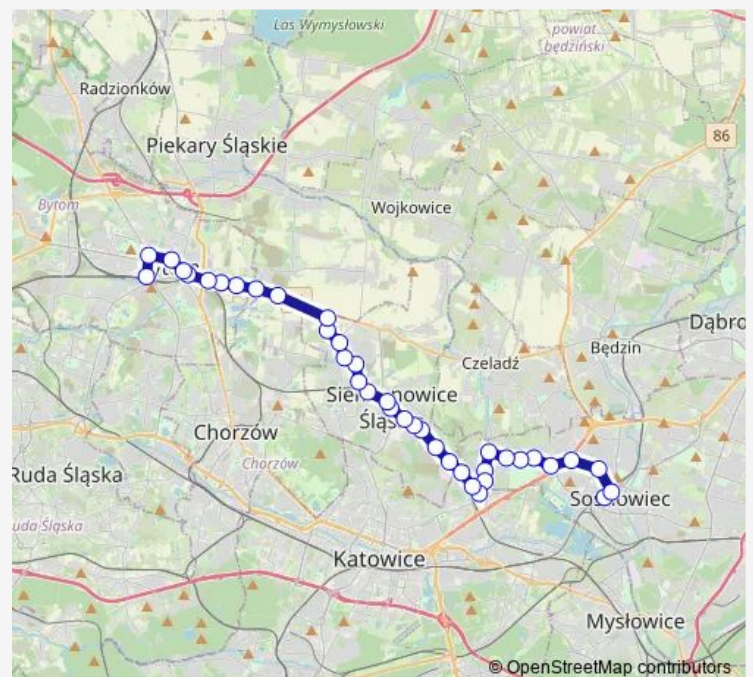

Siemianowice Śląska

### Route schedule

Sosnowiec Dworzec Pkp — Bytom Dworzec

Monday —

Tuesday 04:56-05:46

Wednesday 05:01

Thursday —

Friday —

Saturday 04:56-05:46

### Route info

Direction: Sosnowiec Dworzec Pkp

Stops: 38

Trip Duration: 0 hour 57 min

■ 91

BusMaps

Siemianowice Nowy Świat

Siemianowice Michałkowicka