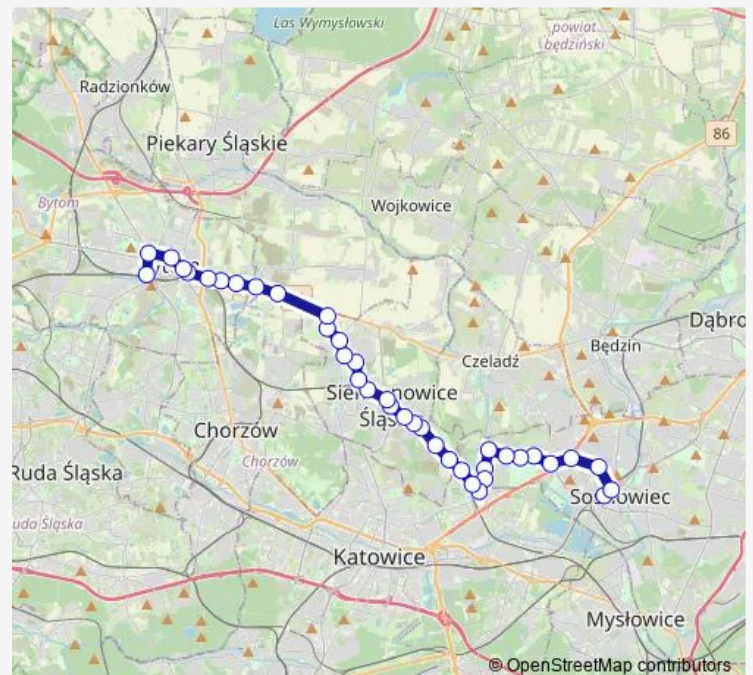

Siemianowice Kościół

Siemianowice Rynek

Siemianowice Śląska

Route schedule

Sosnowiec Dworzec Pkp — Bytom Dworzec

Monday 04:47-05:22

Tuesday 04:47-05:22

Wednesday 04:47-05:22

Thursday 04:47-05:22

Friday 04:47-05:22

Saturday —

Sunday —

Route info

Direction: Sosnowiec Dworzec Pkp

Stops: 38

Trip Duration: 0 hour 59 min

91

BusMaps

Siemianowice Nowy Świat

Siemianowice Michałkowicka

Michałkowice Urząd Miasta

Michałkowice Plac 11 Listopada

Michałkowice Kościelna

Michałkowice Bytomska