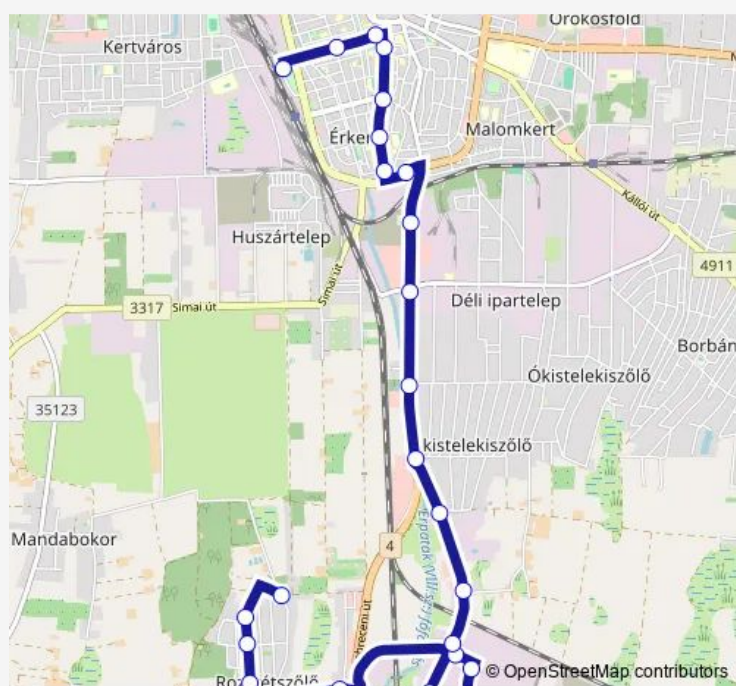

Nyíregyháza, Ipari park, rozsréti elágazás

Nyíregyháza, Tulipán utca

Nyíregyháza, Rozsrét, iskola

Route schedule

Nyíregyháza, autóbusz-állomás — Nyíregyháza, Rozsrét, iskola

Monday 07:15

Tuesday 07:15

Wednesday 07:15

Thursday 07:15

Friday 07:15

Saturday —

Sunday —

Route info

Direction: Nyíregyháza, autóbusz-állomás

Stops: 20

Trip Duration: 0 hour 30 min

91 — Autóbusz-állomás - Ipari park, Electrolux

Direction

Nyíregyháza, Rozsrét autóbusz-forduló — Nyíregyháza, autóbusz-állomás

25 stops

[Open route schedule](#)

Nyíregyháza, Rozsrét autóbusz-forduló

Nyíregyháza, Kerülő utca

Route info

Direction: Nyíregyháza, Rozsrét autóbusz-forduló

Stops: 25

Trip Duration: 0 hour 32 min

Direction

Nyíregyháza, autóbusz-állomás — Nyíregyháza, Rozsrét autóbusz-forduló

22 stops

[Open route schedule](#)