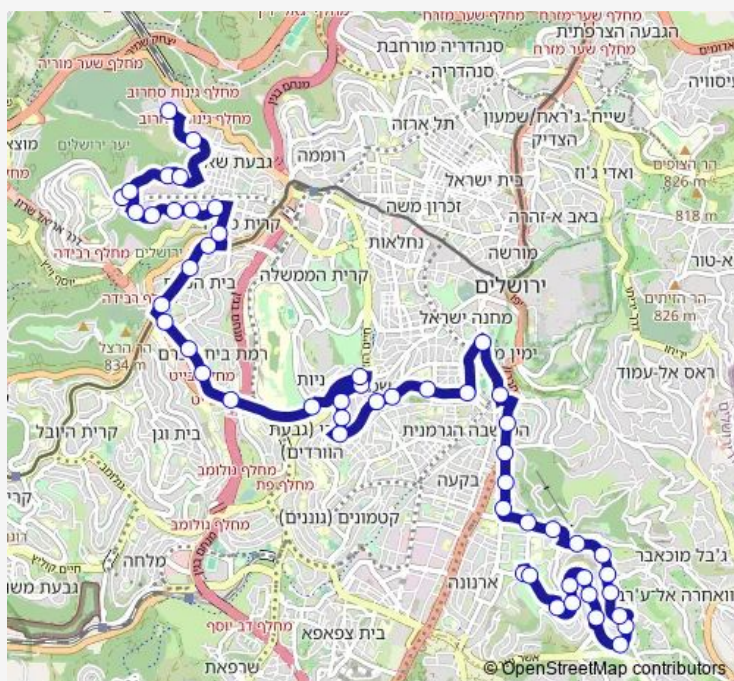

המעבדה/דרך חברון

### Route schedule

תחנה תפעולית/חניון תלפיות מזרח — בי"ח הרצוג/גבעת שאול

Monday 00:00-23:40

Tuesday 00:00-23:40

Wednesday 00:00-23:40

Thursday 00:00-23:40

Friday 00:00-14:30

Saturday 18:30-23:45

### Route info

Direction: תחנה תפעולית/חניון תלפיות מזרח

Stops: 52

Trip Duration: 0 hour 55 min

91 — תחנה תפעולית/חניון תלפיות מזרח-ירושלים <-בי"ח הרצוג/גבעת שאול-ירושלים-10

BusMaps

דוד רמז/החאן

דוד המלך/מאפו

## Route info

Direction: בי"ח הרצוג/גבעת שאול

Stops: 47

Trip Duration: 0 hour 51 min

תאטרון/דובנוב

יצחק אלחנן/דובנוב

ז'בוטינסקי/דוד המלך

החאן/דוד רמז