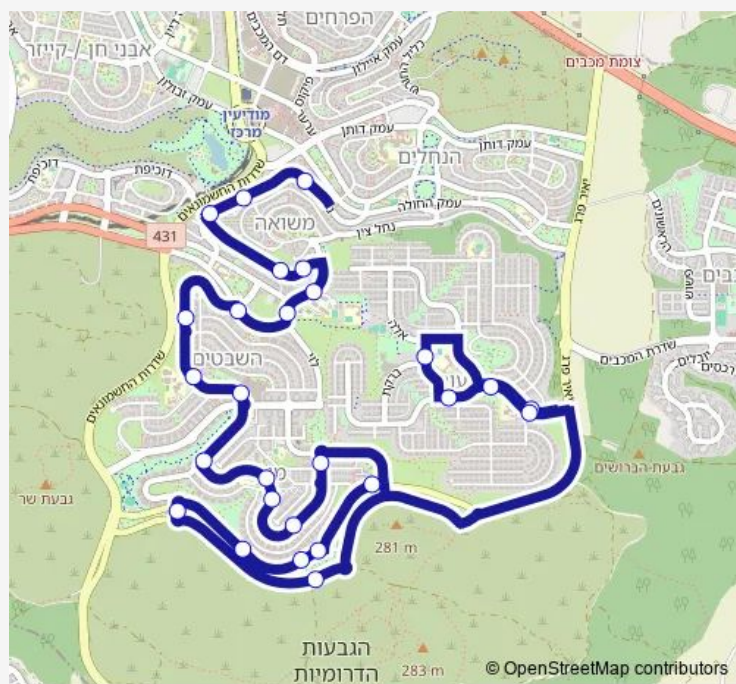

יהודה/ראובן

יהודה/יוסף

יהודה/שד. יצחק רבין

אולפנה/לוי

Route schedule

מבוא רעות/יפה נוף — נהר הירדן/מעלה עמינז

Monday	12:55-16:10
Tuesday	11:55-16:10
Wednesday	12:55-16:10
Thursday	12:55-16:10
Friday	—
Saturday	—
Sunday	12:55-16:10

Route info

Direction: מבוא רעות/יפה נוף

Stops: 27

Trip Duration: 0 hour 31 min

91 — נהר הירדן/מעלה גדעון-מודיעין מכבים רעות->תיכון רעות 10 רעות מכבים-מודיעין מכבים רעות-10 BusMaps

נחל צלמון / יצחק רבין

נחל זוהר/נחל צלמון

נחל זוהר/נחל שורק

נהר הירדן / נחל זוהר

נהר הירדן / נחל ציפורי

נהר הירדן/מעלה עמיעז

Direction

נהר הירדן/מעלה גדעון — תיכון רעות מכבים

22 stops

[Open route schedule](#)

Monday 07:25

Tuesday 07:25

Wednesday 07:25

Thursday 07:25

Friday —

Saturday —

Sunday 07:25

Route info