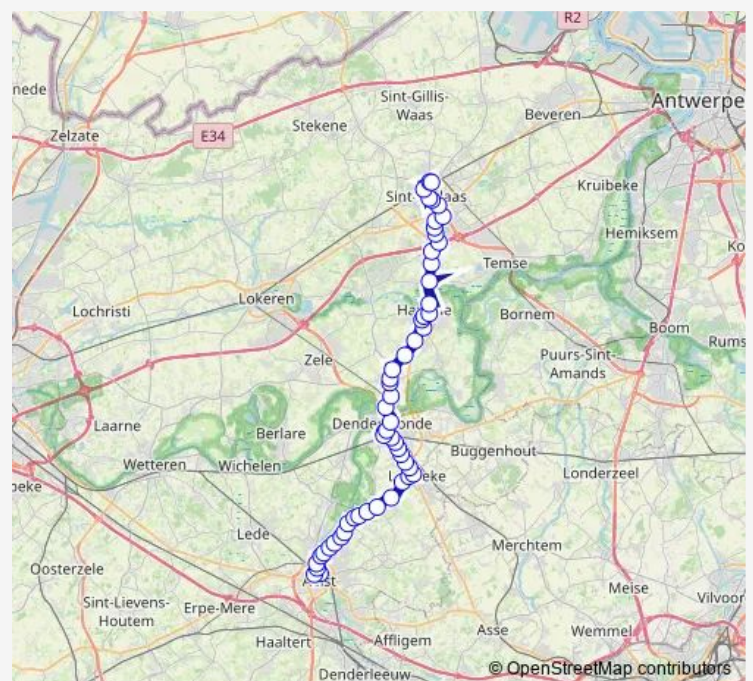

Aalst Station perron 4

### Route schedule

Herdersem Witgerstraat — Aalst Station perron 4

Monday	—
Tuesday	06:18-20:31
Wednesday	06:18-20:31
Thursday	—
Friday	—
Saturday	—
Sunday	—

### Route info

Direction: Herdersem Witgerstraat

Stops: 13

Trip Duration: 0 hour 14 min

## Direction

Herdersem Witgerstraat — Aalst Station perron 4

13 stops

[Open route schedule](#)

Herdersem Witgerstraat

Herdersem Hardingstraat

Herdersem Gemeentehuis

Aalst Oude Melkerij