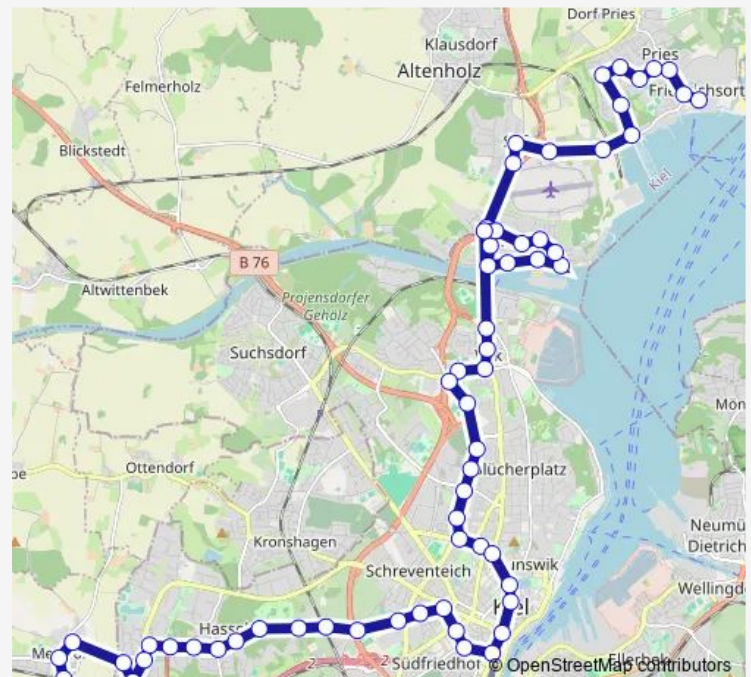

Kiel Goetheschule

Kiel Hansastraße

Kiel Lehmborg

Kiel Dreiecksplatz

Kiel Lorentzendamm

Kiel Martensdamm

Kiel Andreas-Gayk-Straße

Kiel Hauptbahnhof

Kiel Kirchhofallee

Kiel Adelheidstraße

Kiel Wilhelmplatz

Route schedule

Kiel Petruskirche — Melsdorf

Monday 20:39-22:39

Tuesday 20:39-22:39

Wednesday 20:39-22:39

Thursday 20:39-22:39

Friday 20:39-22:39

Saturday 20:39-22:39

Sunday 07:39-22:39

Route info

Direction: Kiel Petruskirche

Stops: 38

Trip Duration: 0 hour 50 min

91

BusMaps

Kiel Metzstraße

Kiel Virchowstraße

Kiel Mühlenweg

Kiel Hasselrade

Kiel Waldeck/Waldorfschule

Kiel Melsdorfer Straße