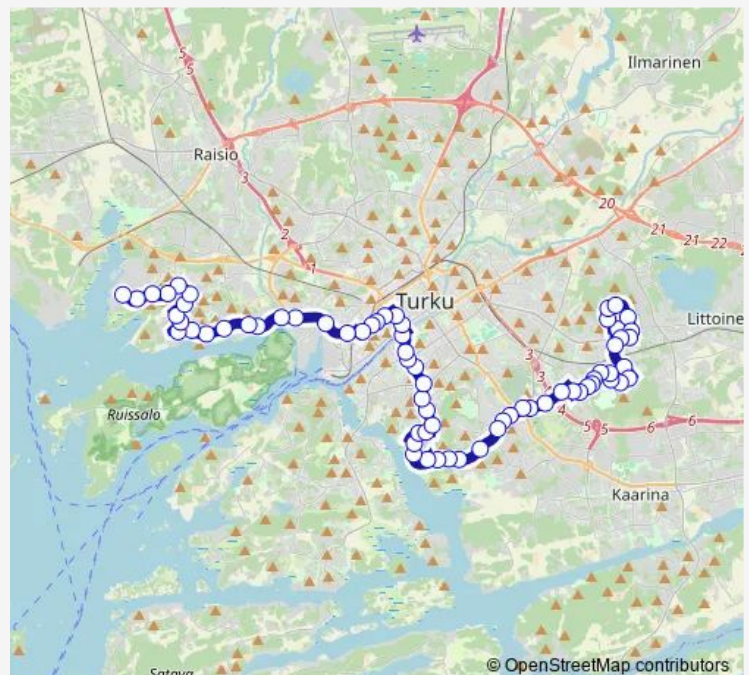

Puistomäenkatu

### Route schedule

Valmetinkatu — Varissuo

Monday 16:15

Tuesday 16:15

Wednesday 16:15

Thursday 16:15

Friday 16:15

Saturday —

### Route info

Direction: Valmetinkatu

Stops: 62

Trip Duration: 0 hour 41 min

91 — Varissuo-Uittamo-Pansio

Jäkäläpuisto

Rätiälänkatu

Kaarlenpuisto