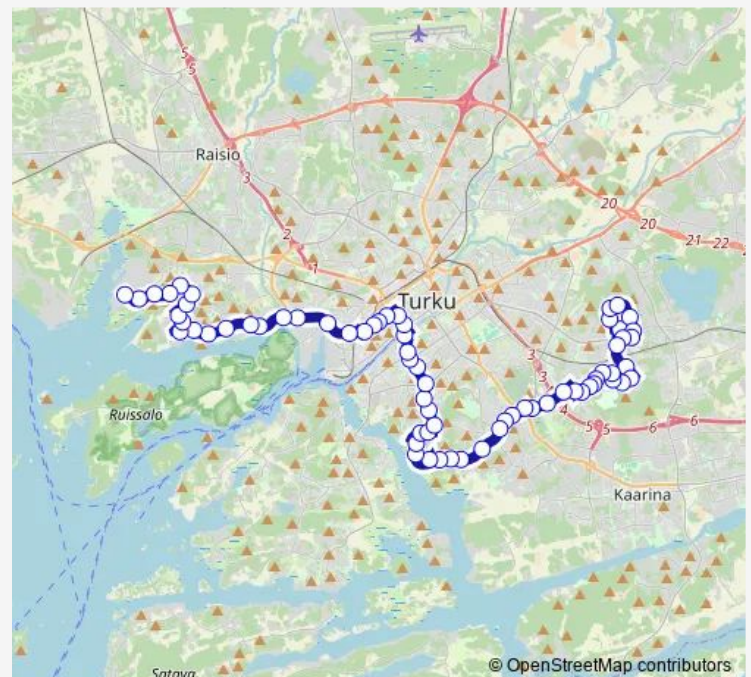

Purokatu

Vähäheikkiläntie

Puistomäenkatu

Route schedule

Valmetinkatu — Varissuo

Monday 16:15

Tuesday 16:15

Wednesday 16:15

Thursday 16:15

Friday 16:15

Saturday —

Sunday —

Route info

Direction: Valmetinkatu

Stops: 62

Trip Duration: 0 hour 41 min

91 — Varissuo-Uittamo-Pansio

BusMaps

Jäkäläpuisto

Rätiälänkatu

Kaarlenpuisto

Kannuskatu

Uittamo City

Rusthollinrinne