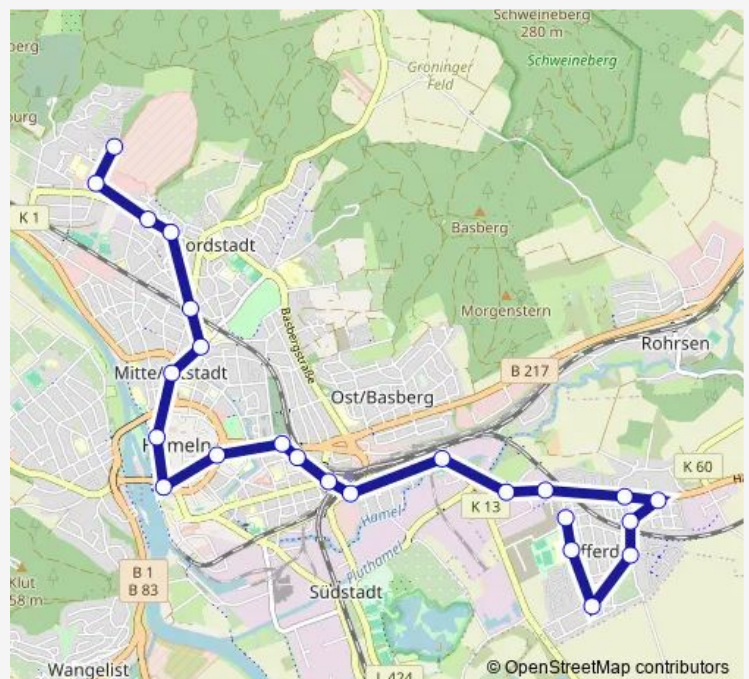

Hefehof

Marienthaler Straße

Hamelner Straße

Kolonie

Breslauer Straße

Schule Afferde

Leipziger Straße

Südkampweg

Saturday —

Sunday —

Route info

Direction: Woltemathestraße

Stops: 23

Trip Duration: 0 hour 35 min

Lilienstraße

Hildesheimer Straße

Direction

Breslauer Straße — Rotenberg Ost

24 stops

[Open route schedule](#)

Breslauer Straße

Schule Afferde

Leipziger Straße

Südkampweg

Rotdornweg

Lilienstraße

Hildesheimer Straße

Kolonie

Hamelner Straße

Marienthaler Straße

Hefehof

Hameln, Bahnhof