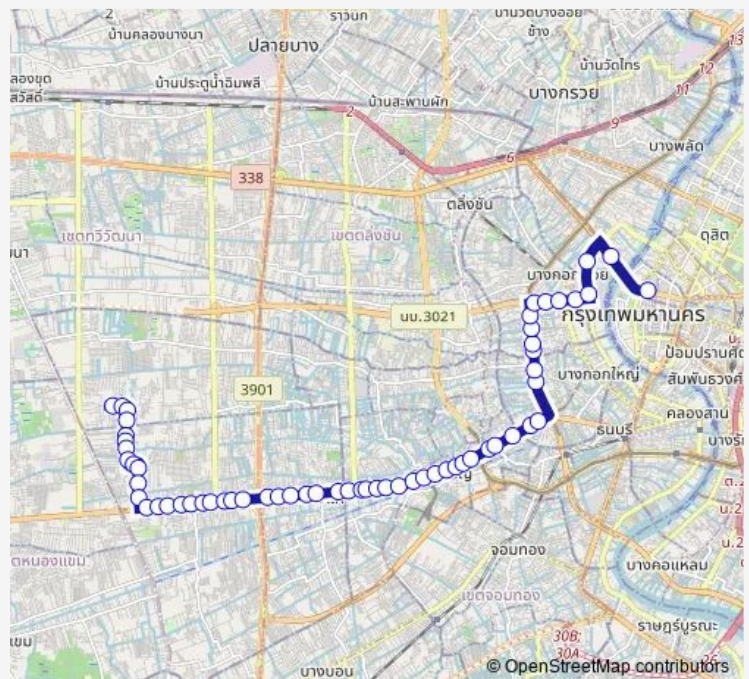

หน้าเซเว่น ซอย 6;7-11 Soi 6 — กองสลาก;The Government Lottery Office

Monday 00:00

Tuesday 00:00

Wednesday 00:00

Thursday 00:00

Friday 00:00

Saturday 00:00

Sunday 00:00

Route info

Direction: หน้าเซเว่น ซอย 6;7-11 Soi 6

Stops: 60

Trip Duration: 1 hour 32 min

91 — ม.เศรษฐกิจ (โรงเรียนอัสสัมชัญธนบุรี) - สนามหลวง;Setthakit Village - Sanamluang

แยกเพชรเกษม-สาย2(ขาเข้า);Phet Kasem-Sai 2 Intersection