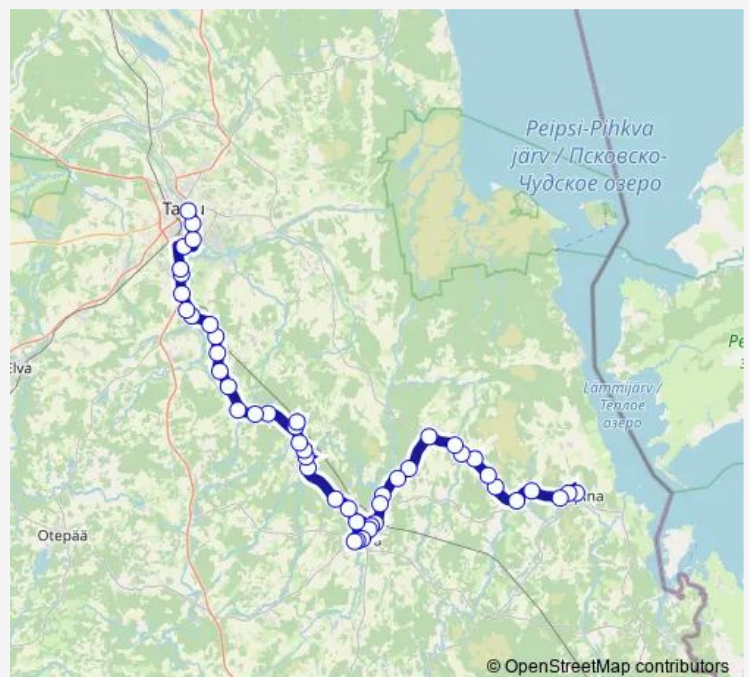

Põlva keskus

Kooli

Põlva bussijaam

Route schedule

Rápina bussijaam — Tartu bussijaam

Monday	13:10
Tuesday	13:10
Wednesday	13:10
Thursday	13:10
Friday	13:10
Saturday	13:10
Sunday	13:10

Route info

Direction: Rápina bussijaam

Stops: 47

Trip Duration: 1 hour 55 min

91 — Rápina - Leevaku - Mooste - Põlva - Vastse-Kuuste - Tartu

Mammaste

Puntarumäe

Taevaskoja tee

Koorvere

Simka