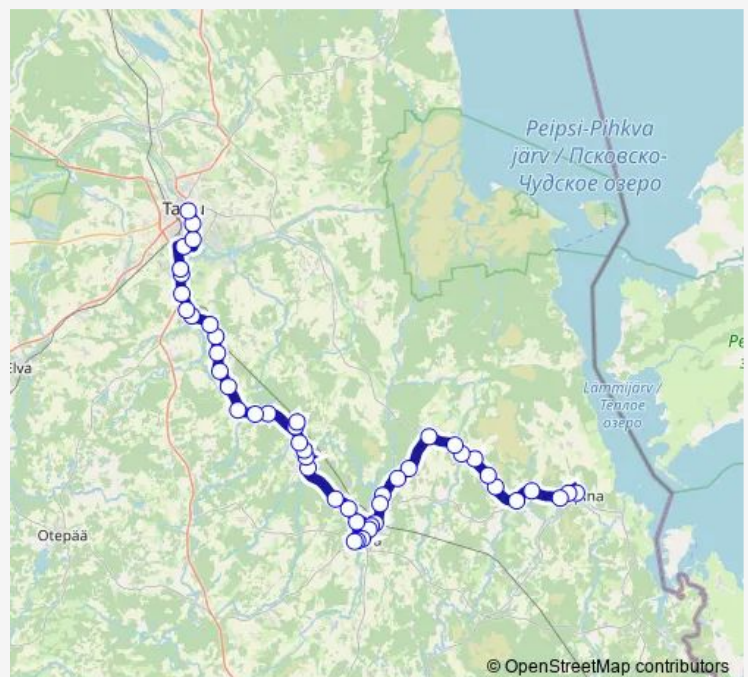

Põlva keskus

Kooli

Põlva bussijaam

Route schedule

Rápina bussijaam — Tartu bussijaam

Monday	13:10
Tuesday	13:10
Wednesday	13:10
Thursday	13:10
Friday	13:10
Saturday	13:10
Sunday	13:10

Route info

Direction: Rápina bussijaam

Stops: 47

Trip Duration: 1 hour 55 min

91 — Rápina - Leevaku - Mooste - Põlva - Vastse-Kuuste - Tartu

Mammaste

Puntarumäe

Taevaskoja tee

Koorvere

Simka