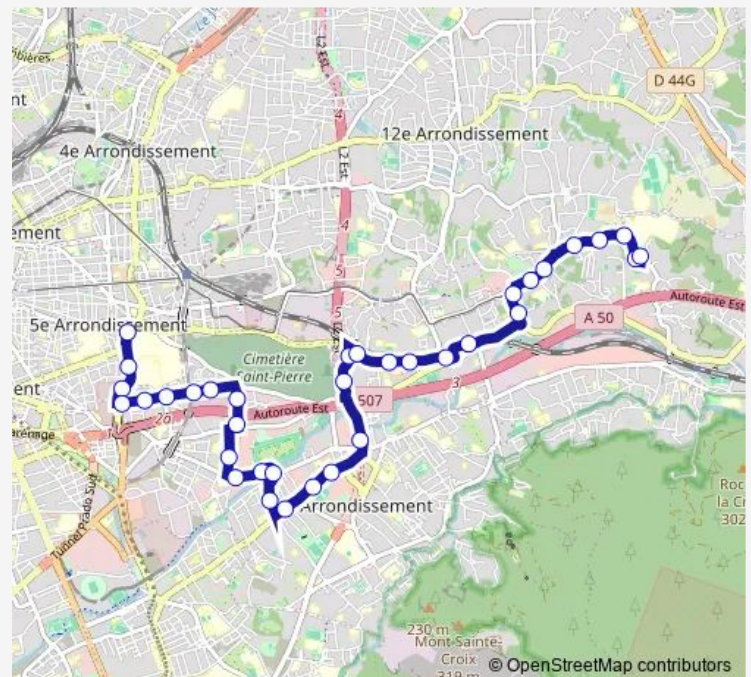

### Direction

Les Caillols Hôpital — Métro La Timone

35 stops

[Open route schedule](#)

- Les Caillols Hôpital
- Les Libérateurs
- Collet des Comtes
- Les Cigalons
- Booth La Moularde
- Booth Lecache
- Les Caillols Centre Urbain
- Follereau La Pomme
- La Pomme Campanules
- Gare de la Pomme
- Lombard Mireille Lauze
- Lombard Rebattu
- Lombard Bezombes
- Bezombes
- La Mazenode
- Florian Mireille Lauze
- St Loup Florian
- Lycée Ampère
- Romain Rolland Gymnase
- Romain Rolland Icard
- Pont de Vivaux

### Route schedule

Les Caillols Hôpital — Métro La Timone

Monday	05:00-21:00
Tuesday	05:00-21:00
Wednesday	05:00-21:00
Thursday	05:00-21:00
Friday	05:00-21:00
Saturday	05:00-21:00
Sunday	05:00-21:00

### Route info

Direction: Les Caillols Hôpital

Stops: 35

Trip Duration: 0 hour 35 min

Pont de Vivaux Hippodrome

Fifi Turin Capelette

Fifi Turin Aubépine

Cabassud Mireille Lauze

Hôpital de la Timone

Métro La Timone