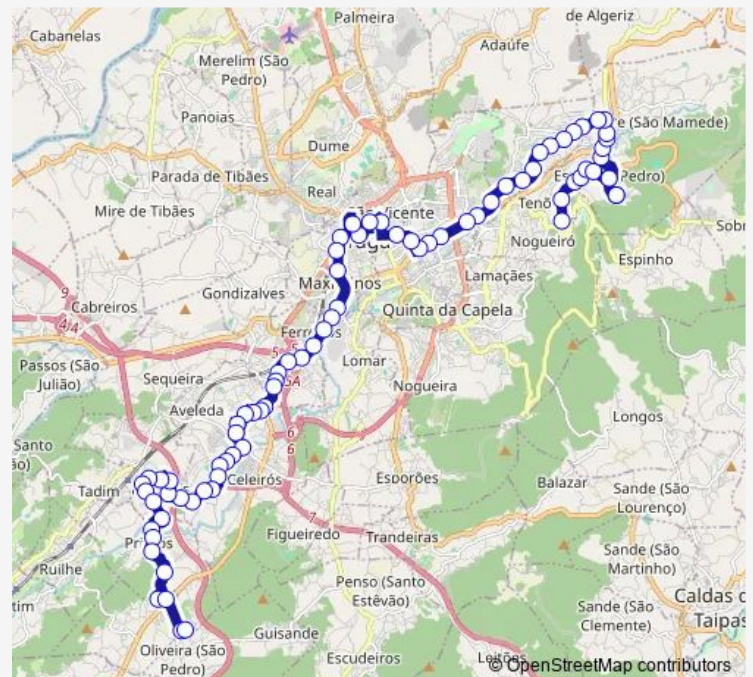

Infante D Henrique li

Infante D Henrique I

Lameira

Route schedule

Estrada S Pedro II (Arco) — Outeiro li

Monday —

Tuesday —

Wednesday —

Thursday —

Friday —

Saturday 06:25-20:25

Sunday 08:25-20:25

Route info

Direction: Estrada S Pedro II (Arco)

Stops: 79

Trip Duration: 1 hour 0 min

91 — Priscos - S. Pedro D' Este

BusMaps

Estrada Nova II (Fonte Grilo)

Estrada Nova I

Gualtar li

Universidade DO Minho li

João Paulo II (Inl)

João Paulo II (Parque Rodovia)

S Martinho (Viaduto)

Irmãos Roby

Rotunda Estação li

Caires

Cidade Porto I

Cidade Porto li

Cidade Porto lii

Cidade Porto Iv