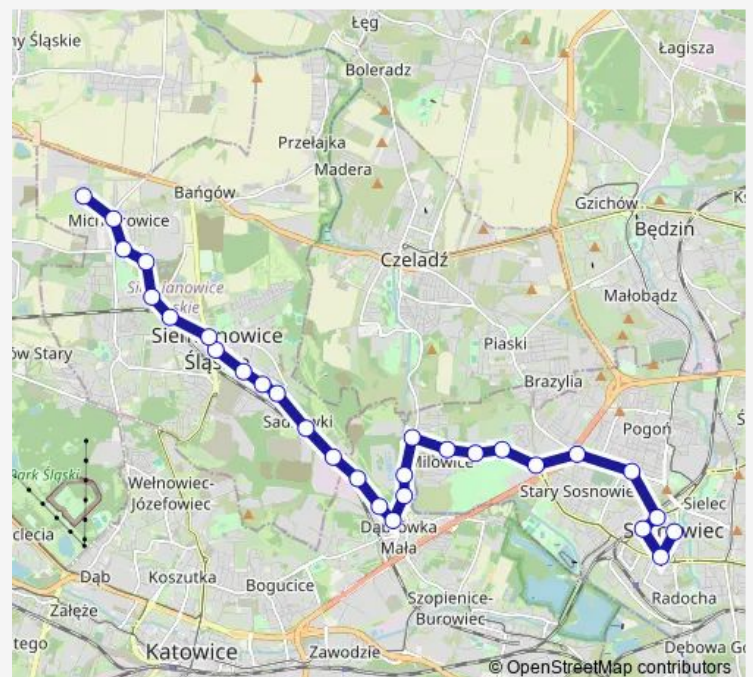

Bus 91

[Go to website](#)

Direction

Sosnowiec Urząd Miasta — Michałkowice Bytomska

29 stops

[Open route schedule](#)

Sosnowiec Urząd Miasta

Sosnowiec Sienkiewicza

Sosnowiec Dworzec Pkp

Sosnowiec Aleja Zwycięstwa

Pogoń Grota-Roweckiego

Rudna Hallera

Milowice Park Logistyczny

Milowice Podjazdowa

Milowice Zakłady Mięsne

Milowice Hala Sportowa

Milowice Most

Dąbrówka Mała Milowicka

Dąbrówka Mała Oczyszczalnia

Dąbrówka Mała Pod Młynem

Dąbrówka Mała Spółdzielnia

Dąbrówka Mała Żwirowa

Siemianowice Mysłowicka [nż]

Siemianowice Kolonia Wojewódzka [nż]

Siemianowice Powstańców

Siemianowice Pszczelnicza

Siemianowice Kościół

Route schedule

Sosnowiec Urząd Miasta — Michałkowice Bytomska

Monday 09:50

Tuesday 09:50

Wednesday 09:50

Thursday 09:50

Friday 09:50

Saturday —

Sunday —

Route info

Direction: Sosnowiec Urząd Miasta

Stops: 29

Trip Duration: 0 hour 48 min

■ 91

BusMaps