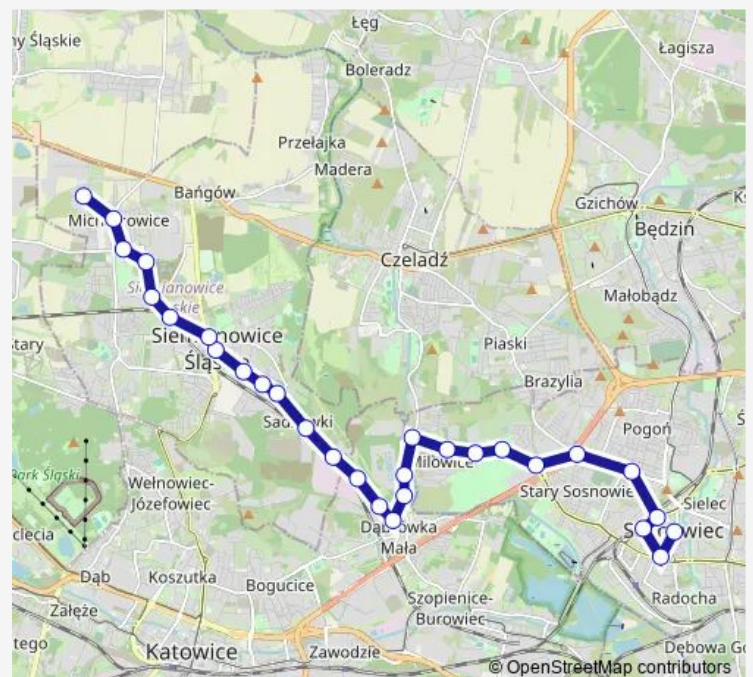

Saturday —

Sunday —

Route info

Direction: Sosnowiec Urząd Miasta

Stops: 29

Trip Duration: 0 hour 48 min

Siemianowice Rynek

Siemianowice Śląska