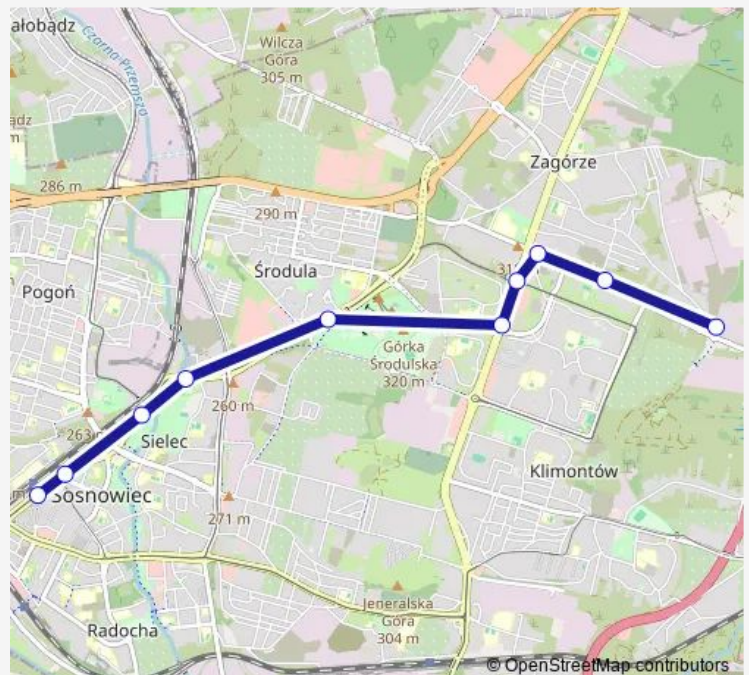

Direction

Zagórze Zajezdnia — Sosnowiec Dworzec Pkp

10 stops

[Open route schedule](#)

Zagórze Zajezdnia

Zagórze Lenartowicza

Zagórze Mec

Zagórze Centrum Przesiadkowe

Zagórze Osiedle

Środula Osiedle

Sielec Kąpielisko

Sielec Park

Sosnowiec Estakada

Sosnowiec Dworzec Pkp

Route schedule

Zagórze Zajezdnia — Sosnowiec Dworzec Pkp

Monday 04:30-05:02

Tuesday 04:30-05:27

Wednesday 04:30-05:02

Thursday 04:30-05:02

Friday 04:30-05:02

Saturday 04:39-05:27

Sunday 04:44

Route info

Direction: Zagórze Zajezdnia

Stops: 10

Trip Duration: 0 hour 17 min

Direction

Sosnowiec Dworzec Pkp — Zagórze Zajezdnia

10 stops

[Open route schedule](#)

Sosnowiec Dworzec Pkp