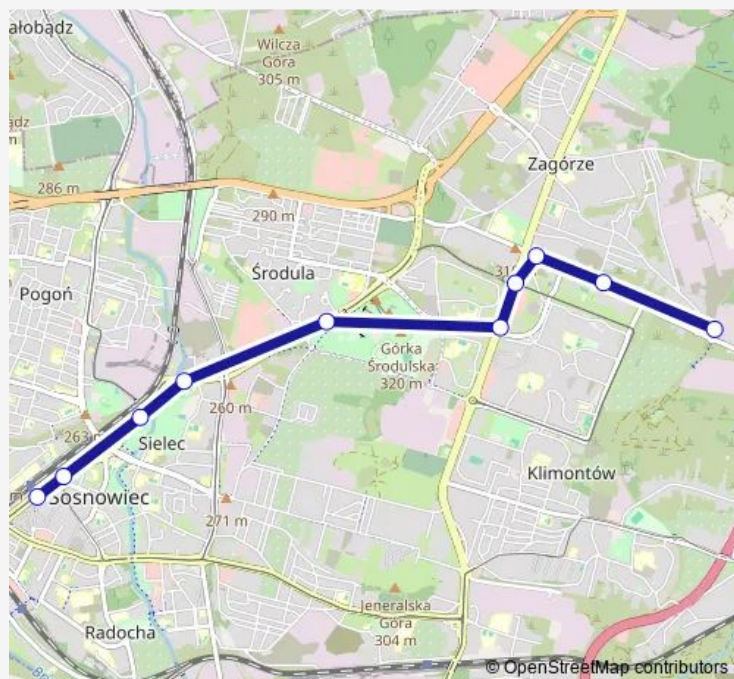

Zagórze Mec

Zagórze Centrum Przesiadkowe

Zagórze Osiedle

Środula Osiedle

Sielec Kąpielisko

Sielec Park

Sosnowiec Estakada

Sosnowiec Dworzec Pkp

Route schedule

Zagórze Zajezdnia — Sosnowiec Dworzec Pkp

Monday 04:30-05:02

Tuesday 04:30-05:27

Wednesday 04:30-05:02

Thursday 04:30-05:02

Friday 04:30-05:02

Saturday 04:39-05:27

Sunday 04:44

Route info

Direction: Zagórze Zajezdnia

Stops: 10

Trip Duration: 0 hour 17 min

Direction

Sosnowiec Dworzec Pkp — Zagórze Zajezdnia

10 stops

[Open route schedule](#)

Sosnowiec Dworzec Pkp

Sosnowiec Aleja Zwycięstwa

Sielec Park

Sielec Kąpielisko

Środula Osiedle

Zagórze Osiedle

Zagórze Centrum Przesiadkowe