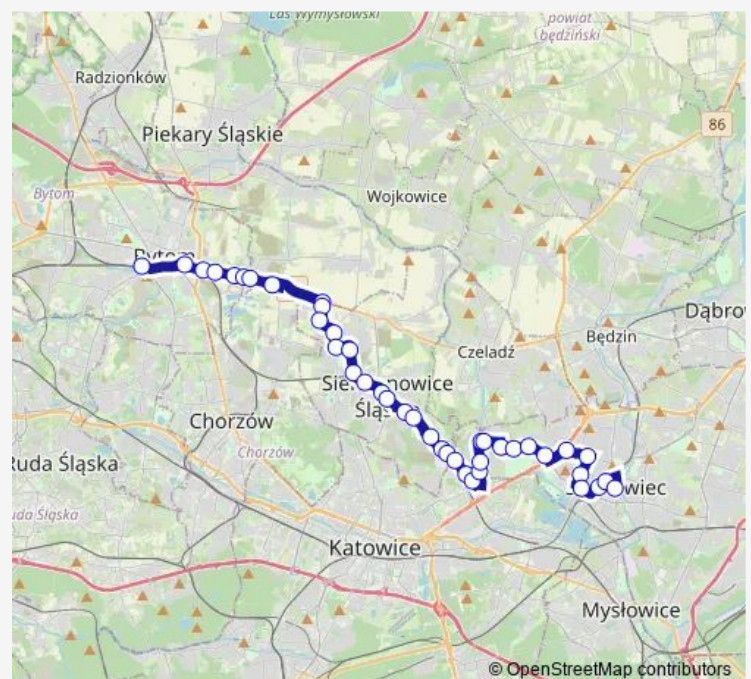

Zagórze Mec

Zagórze Centrum Przesiadkowe

Zagórze Osiedle

Środula Osiedle

Sielec Kąpielisko

Sielec Park

Sosnowiec Estakada

Sosnowiec Dworzec Pkp

Route schedule

Zagórze Zajezdnia — Sosnowiec Dworzec Pkp

Monday —

Tuesday —

Wednesday —

Thursday 04:30-05:02

Friday —

Saturday —

Sunday —

Route info

Direction: Zagórze Zajezdnia

Stops: 10

Trip Duration: 0 hour 20 min

91 — Sosnowiec Urząd Miasta - Bytom Dworzec

Direction

Sosnowiec Urząd Miasta — Michałkowice Bytomska