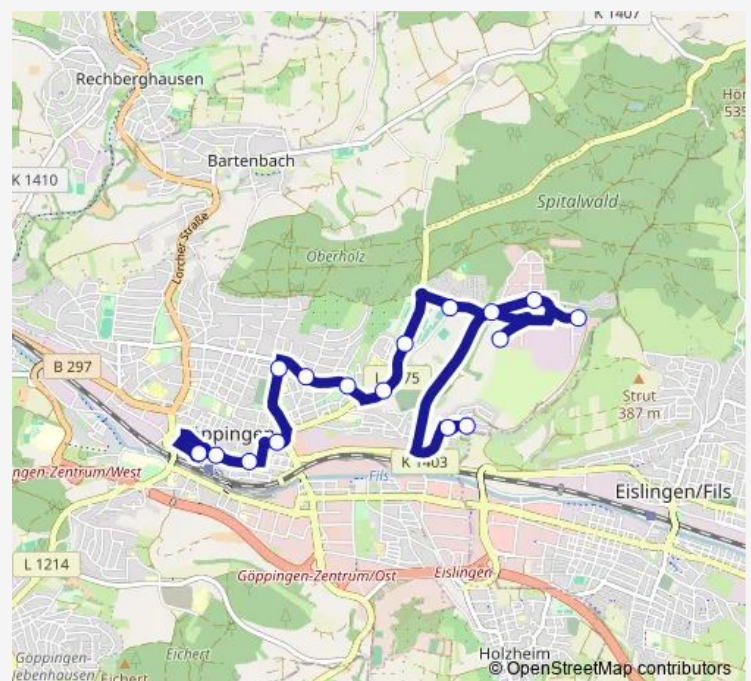

Bus 91 Göppingen ZOB - Friedhof - Stauferpark - Galgenberg

[Go to website](#)**Direction**

Göppingen Hogy Bad — Göppingen Zob

7 stops

[Open route schedule](#)

Göppingen Hogy Bad

Göppingen Dürerstraße

Göppingen Stadthalle

Göppingen Kaiserbau (Agentur für Arbeit)

Göppingen Betzstraße

Göppingen Marktstraße

Göppingen Zob

Route schedule

Göppingen Hogy Bad — Göppingen Zob

Monday	11:05-15:45
Tuesday	11:05-15:45
Wednesday	11:05-15:45
Thursday	11:05-15:45
Friday	11:05-15:45
Saturday	—
Sunday	—

Route info

Direction: Göppingen Hogy Bad

Stops: 7

Trip Duration: 0 hour 10 min

**91 — Göppingen ZOB - Friedhof - Stauferpark - Galgenberg****BusMaps**

Direction

Göppingen Zob — Göppingen Stadthalle

8 stops

[Open route schedule](#)

Göppingen Zob

Göppingen Schützenstraße

Göppingen Bleichstraße

Göppingen Kaiserbau (Agentur für Arbeit)

Göppingen Wilhelmshilfe

Göppingen Dürerstraße

Göppingen Hogy