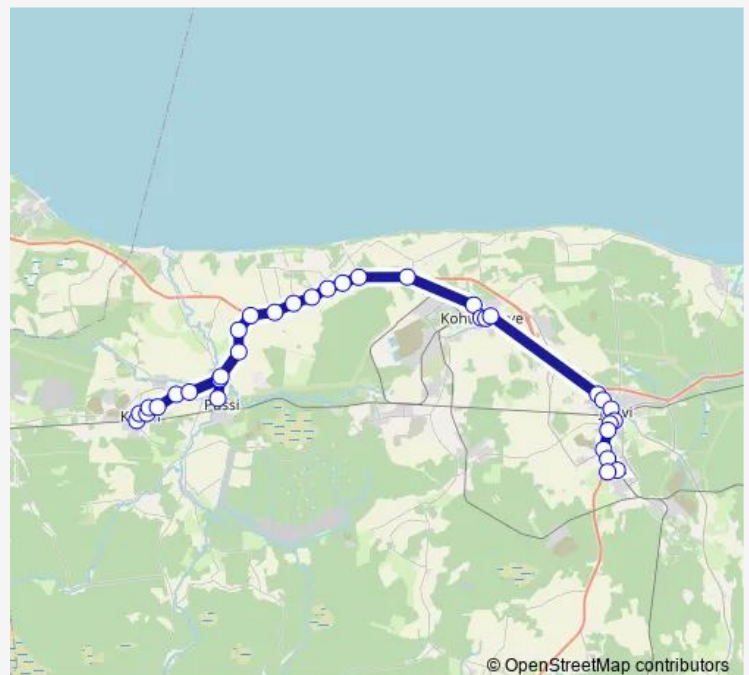

### Route schedule

Kiviõli jaam — Keskhaigla

Monday 10:25-13:10

Tuesday 10:25-13:10

Wednesday 10:25-13:10

Thursday 10:25-13:10

Friday 10:25-13:10

Saturday —

### Route info

Direction: Kiviõli jaam

Stops: 34

Trip Duration: 1 hour 0 min

Keskallee

Virumaa kolledž

Lydia Koidula

Jõhvi kalmistu