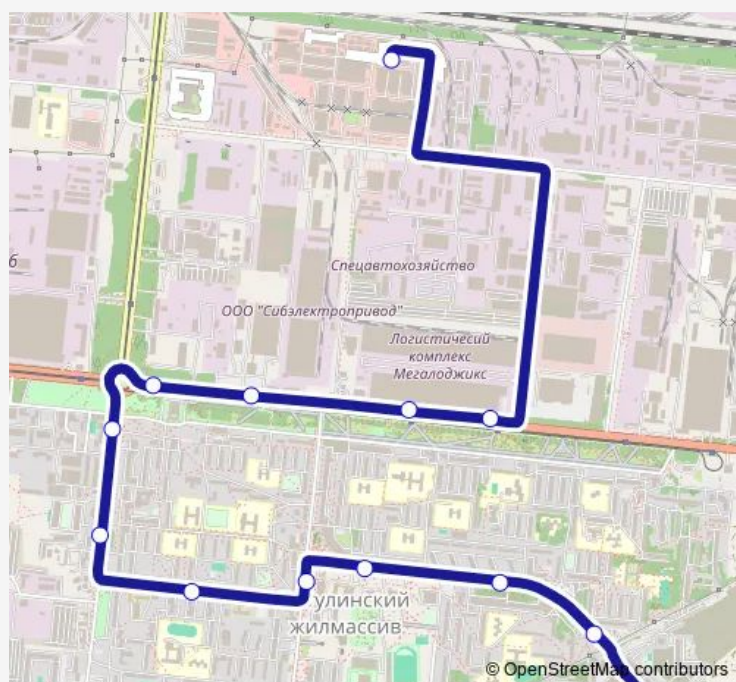

Полевая (Затулинский жилмассив)

Route schedule

ЗАО Левобережное — Полевая (Затулинский жилмассив)

| | |
|-----------|-------------|
| Monday | 05:05-16:10 |
| Tuesday | 05:05-16:10 |
| Wednesday | 05:05-16:10 |
| Thursday | 05:05-16:10 |
| Friday | 05:05-16:10 |
| Saturday | 05:05-16:10 |
| Sunday | 05:05-15:10 |

Route info

Direction: ЗАО Левобережное

Stops: 13

Trip Duration: 0 hour 23 min

Direction

Полевая (Затулинский жилмассив) — ЗАО
Левобережное

13 stops

[Open route schedule](#)

Tuesday 04:30-14:00

Wednesday 04:30-14:00

Thursday 04:30-14:00

Friday 04:30-14:00

Saturday 04:30-14:00

Sunday 04:30-12:40

Route info

Direction: Полевая (Затулинский жилмассив)