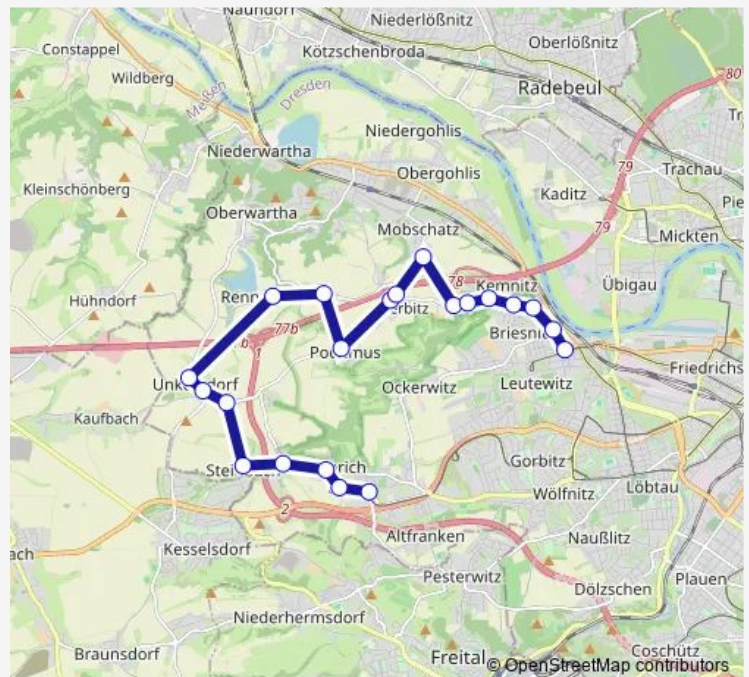

Bus 91

[Go to website](#)

Direction

Gompitz Gompitzer Höhe — Dresden Gottfried-Keller-Str.

25 stops

[Open route schedule](#)

- Gompitz Gompitzer Höhe
- Gompitz Rudolf-Walther-Straße
- Dresden Altnossener Straße
- Gompitz Schule
- Gompitz Hohlweg
- Pennrich Oskar-Maune-Straße
- Pennrich Podemuser Straße
- Zöllmen Zschonerbach
- Steinbach Gasthof
- Unkersdorf Abzweig Roitzsch
- Unkersdorf Teichweg
- Unkersdorf Kirche
- Rennersdorf Hauptstraße
- Brabschütz Dorfplatz
- Podemus Roitzscher Straße
- Merbitz Gewerbegebiet
- Merbitz Autobahnbrücke
- Mobschatz Kirchenweg
- Dresden Mobschatzer Höhe
- Dresden Am Zschonergrundbad
- Dresden Schleswiger Straße

Route schedule

Gompitz Gompitzer Höhe — Dresden Gottfried-Keller-Str.

Monday	06:52-16:56
Tuesday	06:52-16:56
Wednesday	06:52-16:56
Thursday	06:52-16:56
Friday	06:52-16:56
Saturday	—
Sunday	—

Route info

Direction: Gompitz Gompitzer Höhe

Stops: 25

Trip Duration: 0 hour 35 min

91

BusMaps

Dresden Hammeraue

Dresden Schulberg

Dresden Schunckstraße

Dresden Gottfried-Keller-Str.

Direction

Merbitz Autobahnbrücke — Gompitz Gompitzer Höhe

18 stops

[Open route schedule](#)

Merbitz Autobahnbrücke

Merbitz Gewerbegebiet

Podemus Roitzscher Straße

Brabschütz Dorfplatz