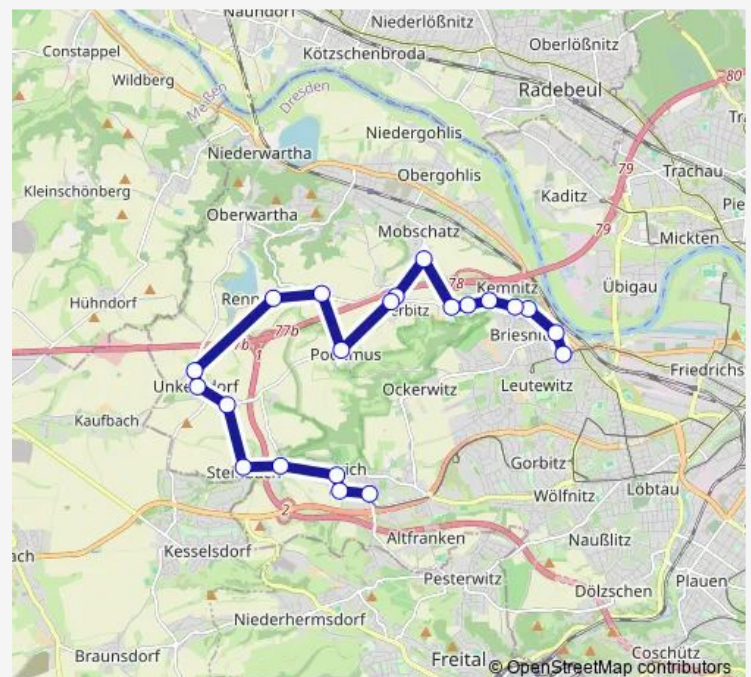

### Direction

Gompitz Gompitzer Höhe — Dresden Gottfried-Keller-Str.

25 stops

[Open route schedule](#)

- Gompitz Gompitzer Höhe
- Gompitz Rudolf-Walther-Straße
- Dresden Altnossener Straße
- Gompitz Schule
- Gompitz Hohlweg
- Pennrich Oskar-Maune-Straße
- Pennrich Podemuser Straße
- Zöllmen Zschonerbach
- Steinbach Gasthof
- Unkersdorf Abzweig Roitzsch
- Unkersdorf Teichweg
- Unkersdorf Kirche
- Rennersdorf Hauptstraße
- Brabschütz Dorfplatz
- Podemus Roitzscher Straße
- Merbitz Gewerbegebiet
- Merbitz Autobahnbrücke
- Mobschatz Kirchenweg
- Dresden Mobschatzer Höhe
- Dresden Am Zschonergrundbad
- Dresden Schleswiger Straße

### Route schedule

Gompitz Gompitzer Höhe — Dresden Gottfried-Keller-Str.

|           |             |
|-----------|-------------|
| Monday    | 06:52-16:56 |
| Tuesday   | 06:52-16:56 |
| Wednesday | 06:52-16:56 |
| Thursday  | 06:52-16:56 |
| Friday    | 06:52-16:56 |
| Saturday  | —           |
| Sunday    | —           |

### Route info

Direction: Gompitz Gompitzer Höhe

Stops: 25

Trip Duration: 0 hour 35 min

■ 91

BusMaps

Dresden Hammeraue

Dresden Schulberg

## Route info

Direction: Dresden Gottfried-Keller-Str.

Stops: 25

Trip Duration: 0 hour 36 min