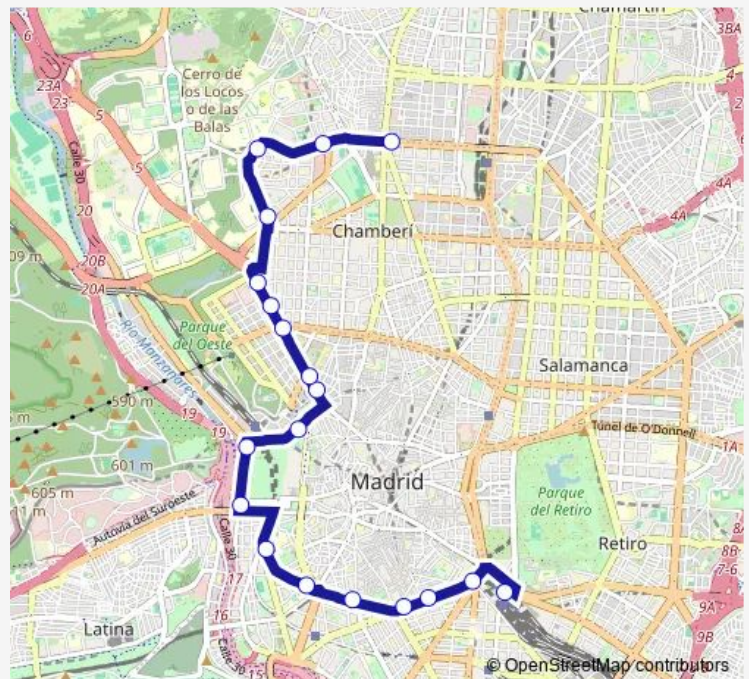

Tuesday 03:30-02:55⁺¹

Wednesday 03:30-02:55⁺¹

Thursday 03:30-02:55⁺¹

Friday 03:30-02:45⁺¹

Saturday 03:00-02:45⁺¹

Sunday 03:00-02:55⁺¹

Route info

Direction: Cuatro Caminos

Stops: 17

Trip Duration: 0 hour 35 min

Nc1 — Cuatro Caminos - Estacion de Atocha

Direction

Estación De Atocha — Cuatro Caminos

19 stops

[Open route schedule](#)

Estación De Atocha

Reina Sofía

Teatro Circo Price

Embajadores - Ronda De Valencia

El Rastro

Ronda De Segovia - Puerta De Toledo

Ronda De Segovia - Imperial

Puente De Segovia

Príncipe Pío - Campo Del Moro

Ibáñez Ibero

Cuatro Caminos

Route schedule

Estación De Atocha — Cuatro Caminos

Monday	03:30-02:55 ⁺¹
Tuesday	03:30-02:55 ⁺¹
Wednesday	03:30-02:55 ⁺¹
Thursday	03:30-02:55 ⁺¹
Friday	03:30-02:50 ⁺¹
Saturday	03:05-02:50 ⁺¹
Sunday	03:05-02:55 ⁺¹