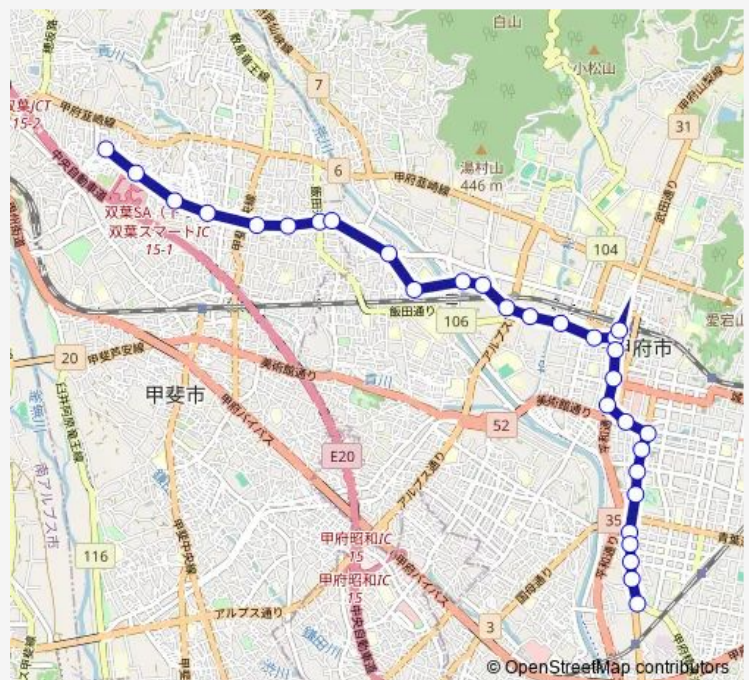

県立中央病院

並木通り商店街

国際交流センター

飯田三丁目

宝一丁目

丸の内二丁目西

丸の内二丁目東 (降車専用)

甲府駅バスターミナル

県会議事堂

Route schedule

双葉ニュータウン — 伊勢町営業所

Monday	09:01-16:46
Tuesday	09:01-16:46
Wednesday	09:01-16:46
Thursday	09:01-16:46
Friday	09:01-16:46
Saturday	09:01-11:51
Sunday	09:01-11:51

Route info

Direction: 双葉ニュータウン

Stops: 31

Trip Duration: 0 hour 39 min

78: "双葉ニュータウン" 発伊勢町営業所行き — "双葉ニュータウン" 発伊勢町営業所行き (78:...

甲府市役所

甲府地方裁判所

商工会議所

法人会館

若松町