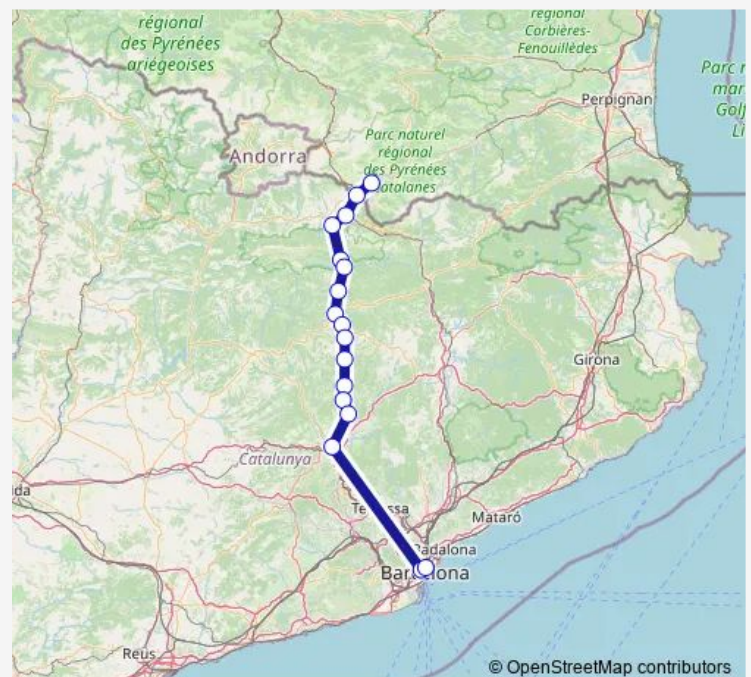

Direction

Llivia — Barcelona (Nord)

17 stops

[Open route schedule](#)

Llivia

Puigcerda - Plaça Estaciò

Alp

Tunel Boca N Cadi

Balsareny

Sallent

Manresa

Gran Vía/Balmes (Barcelona)

Barcelona (Nord)

Route schedule

Llivia — Barcelona (Nord)

Monday	—
Tuesday	—
Wednesday	—
Thursday	—
Friday	—
Saturday	07:15
Sunday	16:15

Route info

Direction: Llivia

Stops: 17

Trip Duration: 3 hour 30 min

Direction

Llivia — Barcelona (Nord)

18 stops

[Open route schedule](#)

Llivia

Puigcerda - Plaça Estaciò

Alp

Tunel Boca N Cadi

Baga

Guardiola De Berguedà

La Rodonella

Berga