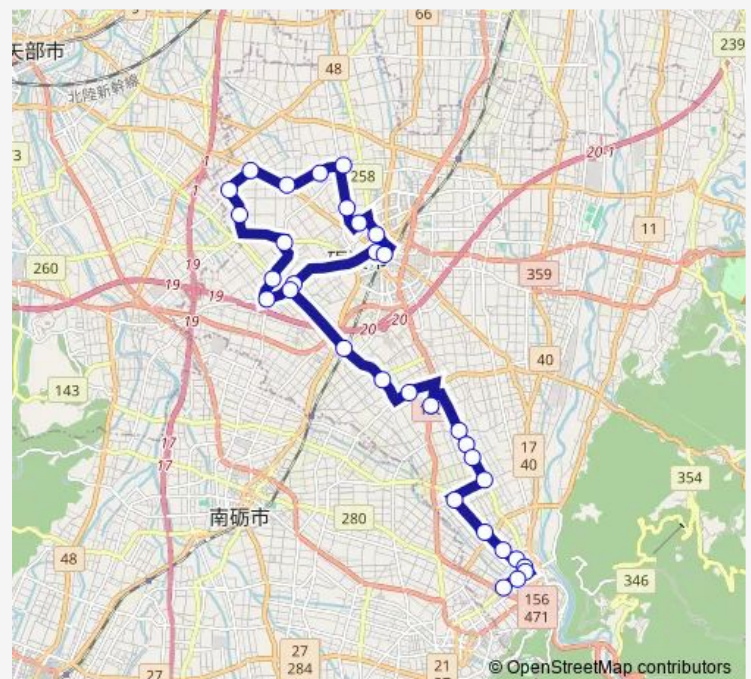

古上野北

### Route schedule

砺波工業高校前 — リプ口前

Monday 16:43

Tuesday 16:43

Wednesday 16:43

Thursday 16:43

Friday 16:43

Saturday —

### Route info

Direction: 砺波工業高校前

Stops: 32

Trip Duration: 1 hour 12 min

■ 砺波市営バス 南部線

BusMaps

古上野南

高儀新・筏

## Route info

Direction: リプ口前

Stops: 32

Trip Duration: 1 hour 10 min

北部小学校

日詰

イオン前

砺波総合病院前