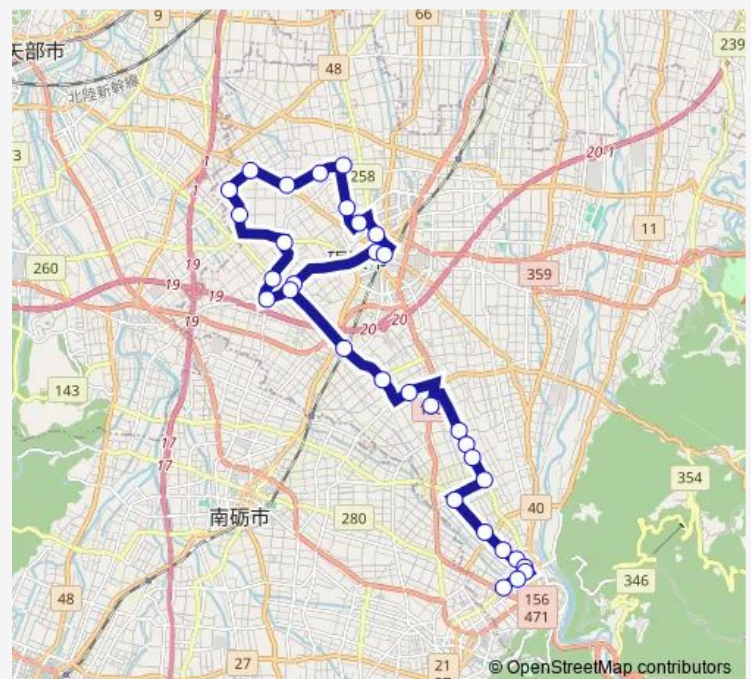

古上野北

### Route schedule

砺波工業高校前 — リプロ前

Monday 16:43

Tuesday 16:43

Wednesday 16:43

Thursday 16:43

Friday 16:43

Saturday —

### Route info

Direction: 砺波工業高校前

Stops: 32

Trip Duration: 1 hour 12 min

古上野南

高儀新・筏

種田

天正東

## Route info

Direction: リプ口前

Stops: 32

Trip Duration: 1 hour 10 min

北部小学校

日詰

イオン前

砺波総合病院前