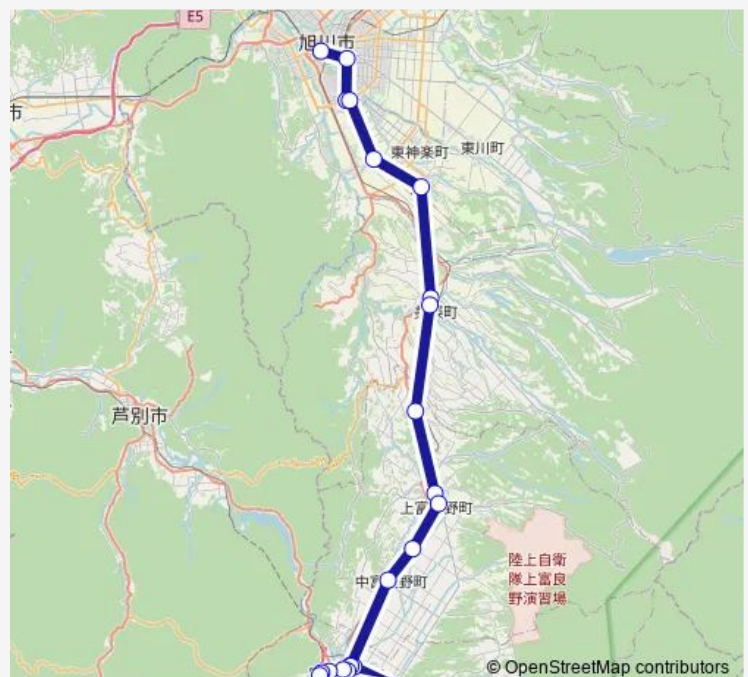

Saturday 09:55-19:30

Sunday 09:55-19:30

Route info

Direction: 旭川駅前

Stops: 23

Trip Duration: 2 hour 0 min

旭川線

御料4線

新富良野7° リンスタル

Direction

新富良野7° リンホテル — 旭川駅前

23 stops

[Open route schedule](#)

新富良野7° リンホテル

御料4線

スキー場第二駐車場