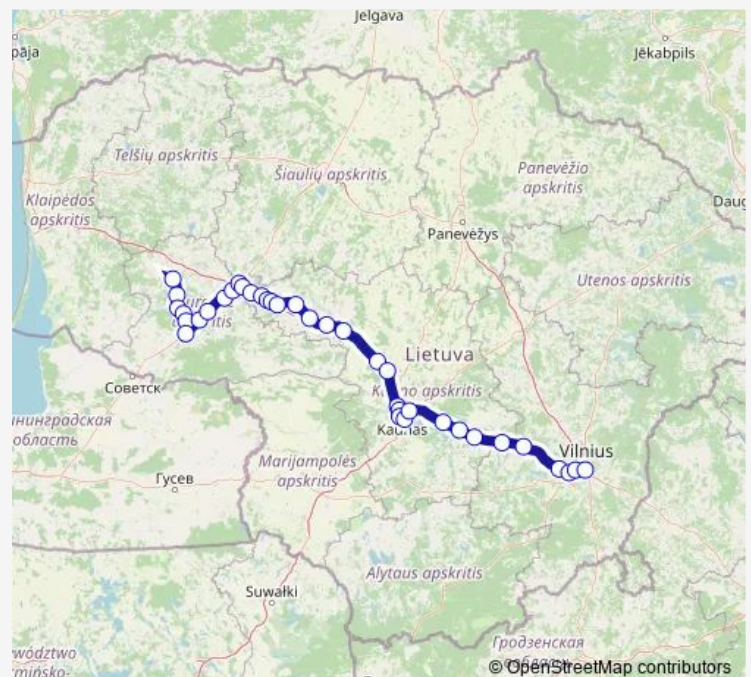

Girkalnis

Verėduva

Ariogala

Route schedule

Šilalės autobusų stotis — Vilniaus autobusų stotis

Monday 07:45

Tuesday 07:45

Wednesday 07:45

Thursday 07:45

Friday 07:45

Saturday 07:45

Sunday 07:45

Route info

Direction: Šilalės autobusų stotis

Stops: 37

Trip Duration: 5 hour 20 min

M-806 — Šilalė-Vilnius

BusMaps

Cinkišķiai

Babtai

Devintas fortas

Šilainių poliklinika

Kauno pilis

Kauno autobusų stotis