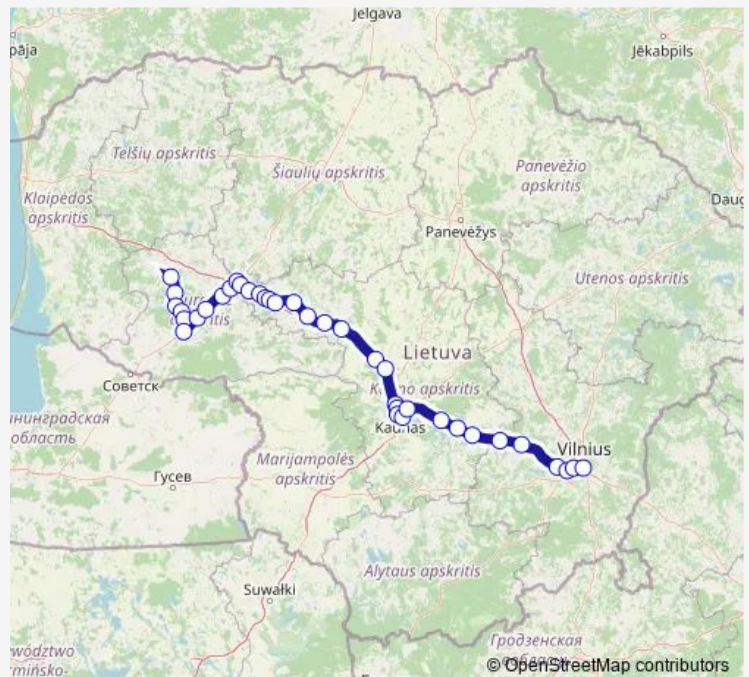

Girkalnis

Verėduva

Ariogala

Route schedule

Šilalės autobusų stotis — Vilniaus autobusų stotis

Monday 07:45

Tuesday 07:45

Wednesday 07:45

Thursday 07:45

Friday 07:45

Saturday 07:45

Sunday 07:45

Route info

Direction: Šilalės autobusų stotis

Stops: 37

Trip Duration: 5 hour 20 min

M-806 — Šilalė-Vilnius

BusMaps

Cinkišķiai

Babtai

Devintas fortas

Šilainių poliklinika

Kauno pilis

Kauno autobusų stotis