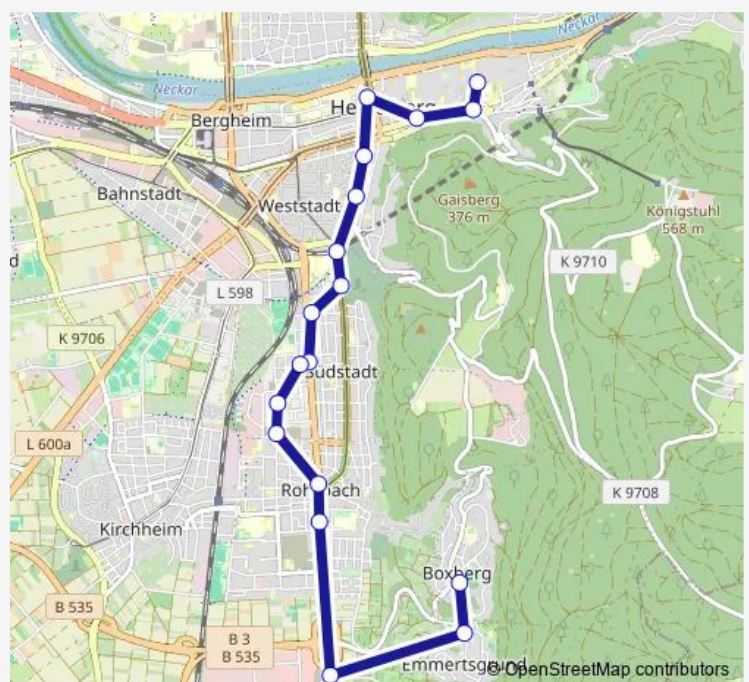

Heidelberg, Bergfriedhof

Heidelberg, Weststadt/Südstadt

Heidelberg, Kaiserstraße

Heidelberg, Hans-Böckler-Str.

Heidelberg, Bismarckplatz

### Route schedule

Boxberg, Louise-Ebert-Zentrum — Heidelberg, Bismarckplatz

Monday 07:01

Tuesday 07:01

Wednesday 07:01

Thursday 07:01

Friday 07:01

Saturday —

### Route info

Direction: Boxberg, Louise-Ebert-Zentrum

Stops: 17

Trip Duration: 0 hour 24 min

## Direction

Boxberg, Louise-Ebert-Zentrum — Heidelberg, Universitätsplatz

24 stops

[Open route schedule](#)

Boxberg, Louise-Ebert-Zentrum

Boxberg, Haselnußweg

Boxberg, Boxbergring

Boxberg, Fernheizwerk