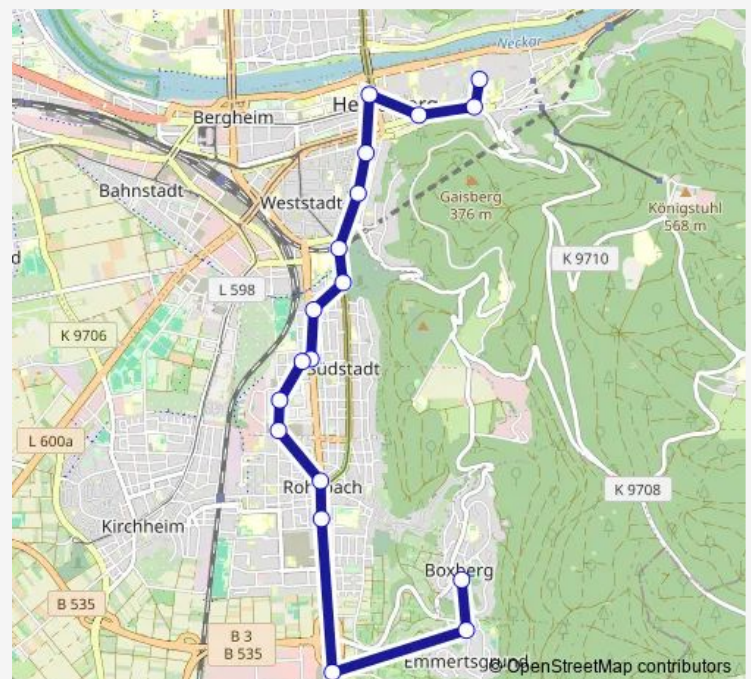

Heidelberg, Bergfriedhof

Heidelberg, Weststadt/Südstadt

Heidelberg, Kaiserstraße

Heidelberg, Hans-Böckler-Str.

Heidelberg, Bismarckplatz

### Route schedule

Boxberg, Louise-Ebert-Zentrum — Heidelberg, Bismarckplatz

Monday 07:01

Tuesday 07:01

Wednesday 07:01

Thursday 07:01

Friday 07:01

Saturday —

### Route info

Direction: Boxberg, Louise-Ebert-Zentrum

Stops: 17

Trip Duration: 0 hour 24 min

## Route info

Direction: Boxberg, Louise-Ebert-Zentrum

Stops: 24

Trip Duration: 0 hour 35 min