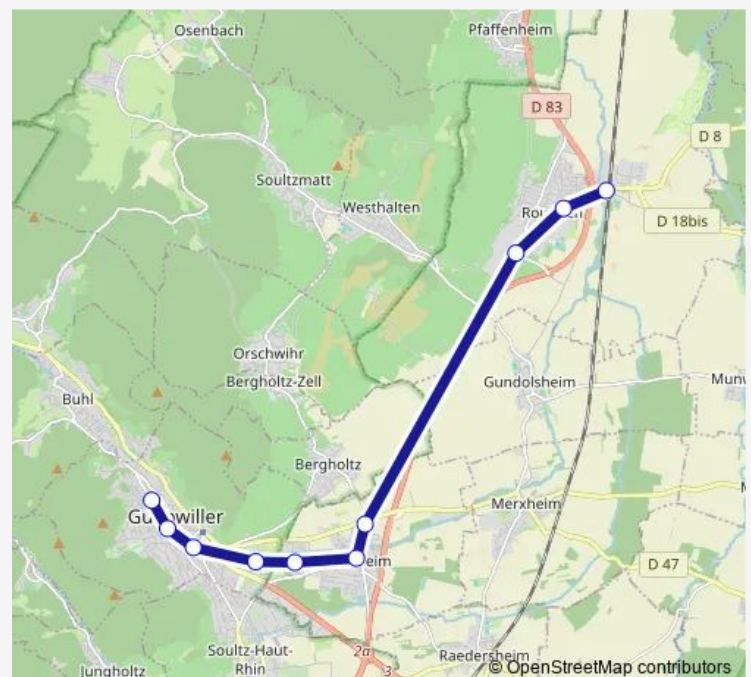

### Direction

Rouffach - Gare SnCF — Guebwiller - Monument aux Morts

10 stops

[Open route schedule](#)

Rouffach - Gare SnCF

Rouffach - Cimetière

Rouffach - Tribunal

Rouffach - Chs

### Route schedule

Rouffach - Gare SnCF — Guebwiller - Monument aux Morts

Monday 06:38-18:50

Tuesday 06:38-18:50

Wednesday 06:38-18:50

Thursday 06:38-18:50

Friday 06:38-18:50

Saturday 07:24-19:20

### Route info

Direction: Rouffach - Gare SnCF

Stops: 10

Trip Duration: 0 hour 40 min

68R040 — Guebwiller - Rouffach

**Direction**

Guebwiller - Monument aux Morts — Rouffach - Gare SnCF

10 stops

Thursday 06:04-18:08

Friday 06:04-18:08

Saturday 06:52-18:36

Sunday —

**Route info**

Direction: Guebwiller - Monument aux Morts

Stops: 10

Trip Duration: 0 hour 33 min