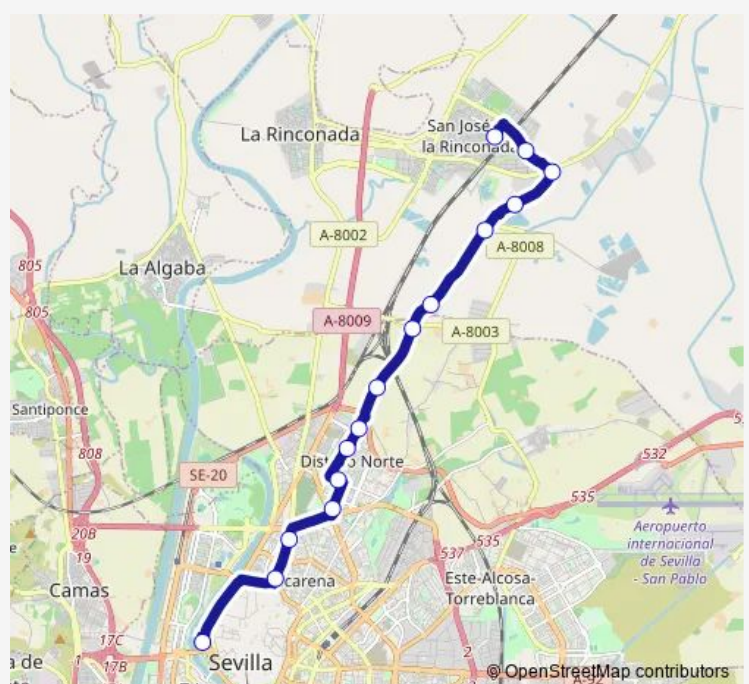

Bus 1110 M-111 San José De La Rinconada- Sevilla (Por El Gordillo)

[Go to website](#)

Direction

Plaza De Armas — Colegio Maestro P Gonzalez

15 stops

[Open route schedule](#)

Plaza De Armas

Hotel Macarena Salida

Gravera

Gasolinera Llegada A San Jose

Rtda Llegada A San Jose Ctra Brenes

Pgno El Cáñamo li

Colegio Maestro P Gonzalez

Route schedule

Plaza De Armas — Colegio Maestro P Gonzalez

Monday	06:25-23:00
Tuesday	06:25-23:00
Wednesday	06:25-23:00
Thursday	06:25-23:00
Friday	06:25-23:00
Saturday	07:40-22:15
Sunday	09:15-20:45

Route info

Direction: Plaza De Armas

Stops: 15

Trip Duration: 0 hour 31 min

Direction

Colegio Maestro P Gonzalez — Plaza De Armas

21 stops

[Open route schedule](#)