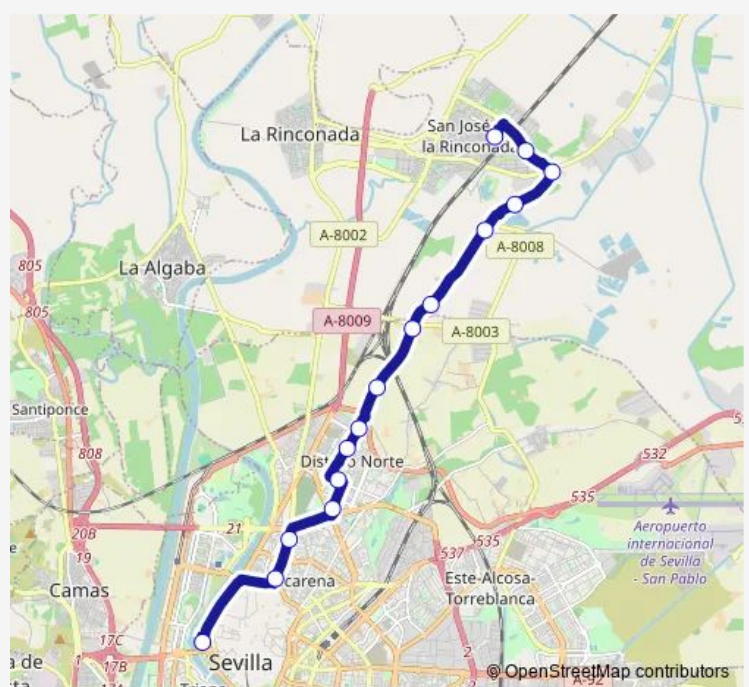

Bus 1110 M-111 San José De La Rinconada- Sevilla (Por El Gordillo)

[Go to website](#)

Direction

Plaza De Armas — Colegio Maestro P Gonzalez

15 stops

[Open route schedule](#)

Plaza De Armas

Hotel Macarena Salida

Gravera

Gasolinera Llegada A San Jose

Rtda Llegada A San Jose Ctra Brenes

Pgno El Cáñamo li

Colegio Maestro P Gonzalez

Route schedule

Plaza De Armas — Colegio Maestro P Gonzalez

Monday	06:25-23:00
Tuesday	06:25-23:00
Wednesday	06:25-23:00
Thursday	06:25-23:00
Friday	06:25-23:00
Saturday	07:40-22:15
Sunday	09:15-20:45

Route info

Direction: Plaza De Armas

Stops: 15

Trip Duration: 0 hour 31 min

Direction

Colegio Maestro P Gonzalez — Plaza De Armas

21 stops

[Open route schedule](#)