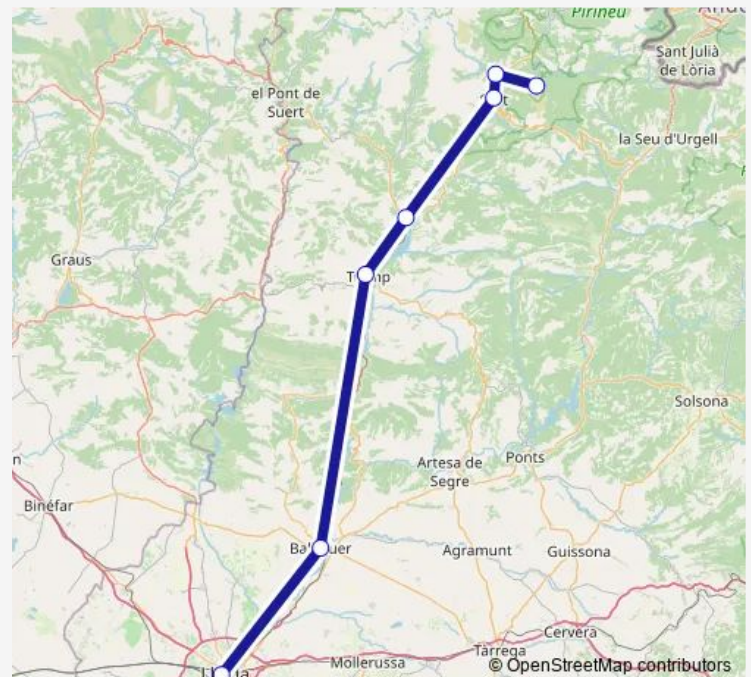

Bus L1669 Lleida - Port Ainé

[Go to website](#)**Direction**

Port Ainé (estació d'esquí) — Lleida (carrer Saracíbar, 2)

7 stops

[Open route schedule](#)

Port Ainé (estació d'esquí)

Rialp (c. Flora Cadena, 35-37)

Sort (estació d'autobusos)

La Pobla de Segur (estació d'autobusos)

Tremp (estadió d'autobusos)

Balaguer (estació d'autobusos)

Lleida (carrer Saracíbar, 2)

Route schedule

Port Ainé (estació d'esquí) — Lleida (carrer Saracíbar, 2)

Monday 16:30

Tuesday 16:30

Wednesday 16:30

Thursday 16:30

Friday 16:30

Saturday 16:30

Sunday 16:30

Route info

Direction: Port Ainé (estació d'esquí)

Stops: 7

Trip Duration: 2 hour 45 min

■ L1669 — Lleida - Port Ainé

Direction

Lleida (carrer Saracíbar, 2) — Port Ainé (estació d'esquí)

7 stops

[Open route schedule](#)