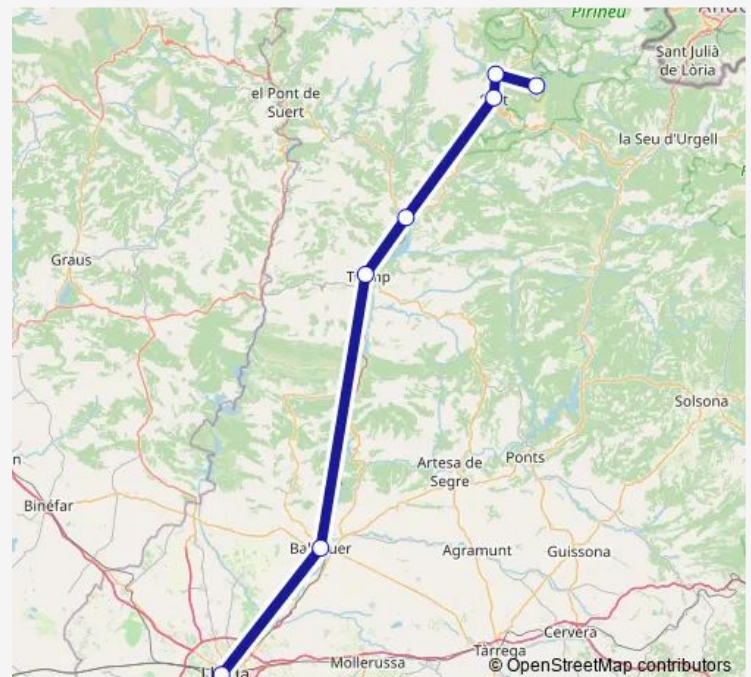

Sort (estació d'autobusos)

La Pobla de Segur (estació d'autobusos)

Tremp (estadió d'autobusos)

Balaguer (estació d'autobusos)

Lleida (carrer Saracíbar, 2)

**Route schedule**

Port Ainé (estació d'esquí) — Lleida (carrer Saracíbar, 2)

Monday 16:30

Tuesday 16:30

Wednesday 16:30

Thursday 16:30

Friday 16:30

Saturday 16:30

Sunday 16:30

**Route info**

Direction: Port Ainé (estació d'esquí)

Stops: 7

Trip Duration: 2 hour 45 min

■ L1669 — Lleida - Port Ainé

**BusMaps**

## Direction

Lleida (carrer Saracibar, 2) — Port Ainé (estació d'esquí)

7 stops

[Open route schedule](#)

Lleida (carrer Saracibar, 2)

Balaguer (estació d'autobusos)

Tremp (estadió d'autobusos)

La Pobla de Segur (estació d'autobusos)