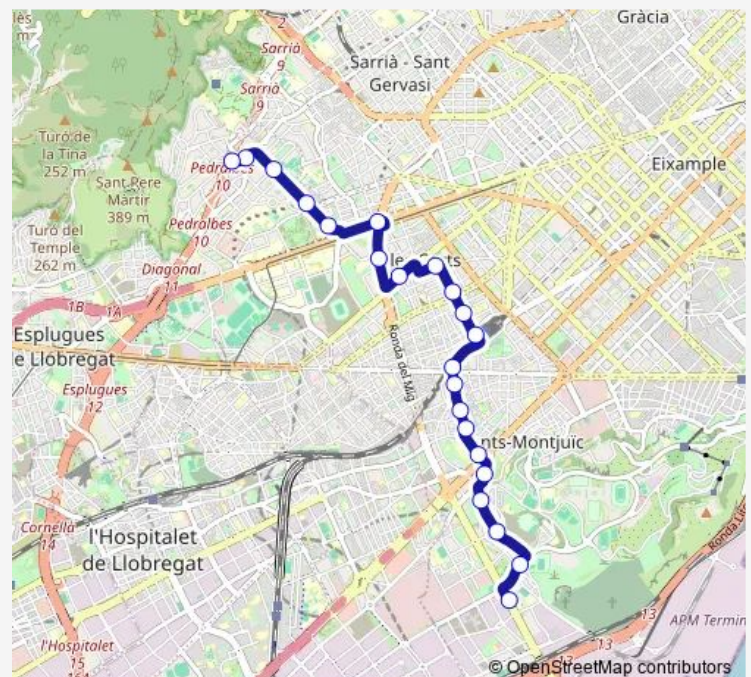

Mare de Déu de Port - Cisell

### Route schedule

Av Pearson - Pl Joan d'Alòs — Pg Zona Franca - Sant Eloi

Monday 06:35-22:00

Tuesday 06:35-22:00

Wednesday 06:35-22:00

Thursday 06:35-22:00

Friday 06:35-22:00

Saturday —

### Route info

Direction: Av Pearson - Pl Joan d'Alòs

Stops: 23

Trip Duration: 0 hour 46 min

V5 — Mare de Déu de Port / Pedralbes

BusMaps

Cisell - Mare de Déu de Port

Pg Zona Franca - Sant Eloi

## Route info

Direction: Av Pearson - Pl Joan d'Alòs

Stops: 25

Trip Duration: 0 hour 45 min