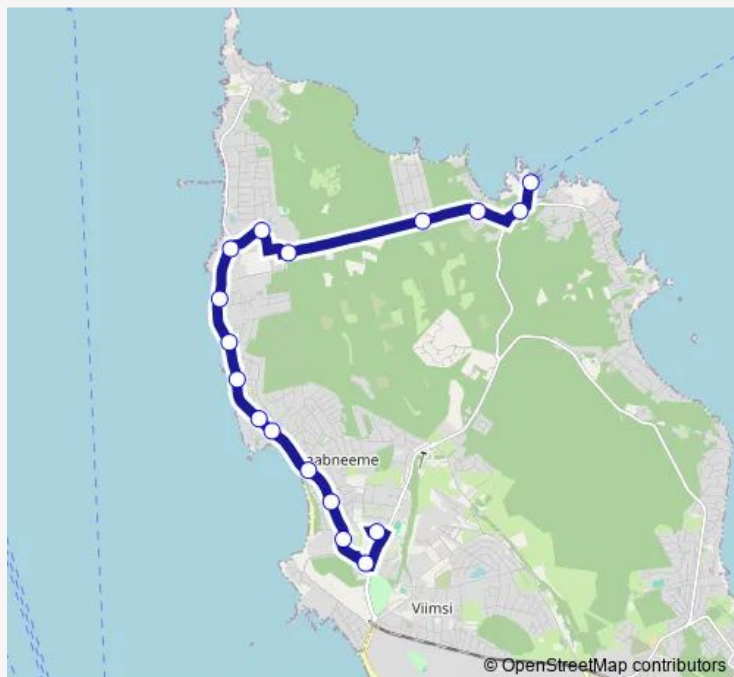

Meremärgi

Haabneeme rand

Poe

Mõisapargi

Viimsi kool

Viimsi keskus 1

### Route schedule

Leppneeme sadam — Viimsi keskus 1

Monday 06:25-23:30

Tuesday 06:25-23:30

Wednesday 06:25-23:30

Thursday 06:25-23:30

Friday 06:25-23:30

Saturday 06:45-00:35<sup>+1</sup>

### Route info

Direction: Leppneeme sadam

Stops: 18

Trip Duration: 0 hour 20 min

## Direction

Viimsi keskus 1 — Leppneeme sadam

17 stops

[Open route schedule](#)

Viimsi keskus 1

Poe

Kalatööstuse

Haabneeme rand