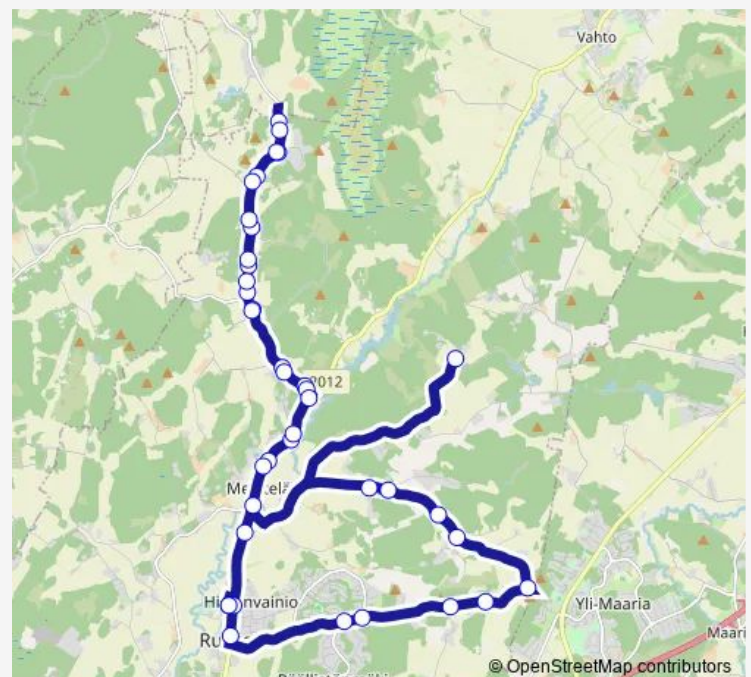

Thursday 08:15-15:15

Friday 08:15-15:15

Saturday —

Sunday —

Route info

Direction: Hiidenvainion koulu

Stops: 39

Trip Duration: 0 hour 45 min

V5 — Ohjaluoto-Isovuori-Ravaste-Merttelän koulu-Hiidenvainion koulu

BusMaps

Kuuselantie

Palovuori

Inkistentie

Meijeri

Merttelä

Ravastentie