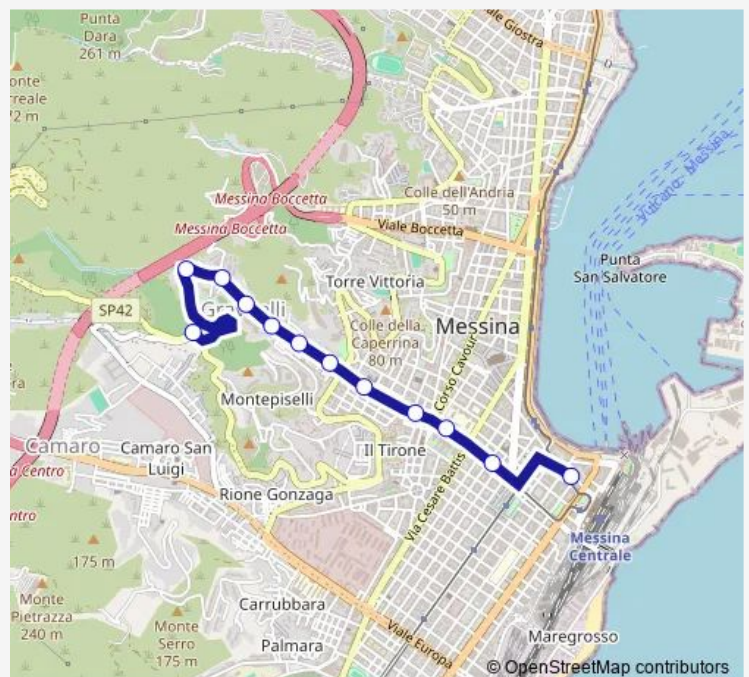

Via P. Castelli - S. Maria delle Grazie

Via P. Castelli - Città del Ragazzo

Via P. Castelli - 134

Via P. Castelli - via Turiano

Via P. Castelli - Orto Botanico

Via T. Cannizzaro - 252

Via T. Cannizzaro - 166

Via T. Cannizzaro, Tribunale

Via T. Cannizzaro, via Centonze

Via T. Cannizzaro, via Ugo Bassi

P.zza della Repubblica

Route schedule

Piazza d'Armi — P.zza della Repubblica

Monday 08:55-21:55

Tuesday 08:55-21:55

Wednesday 08:55-21:55

Thursday 08:55-21:55

Friday 08:55-21:55

Saturday 08:55-21:55

Sunday —

Route info

Direction: Piazza d'Armi

Stops: 13

Trip Duration: 0 hour 20 min

42B — Montepiselli - Cavallotti

Direction

Cavallotti — Piazza d'Armi

12 stops

[Open route schedule](#)

Cavallotti

Via T. Cannizzaro, Forestale - Cairoli