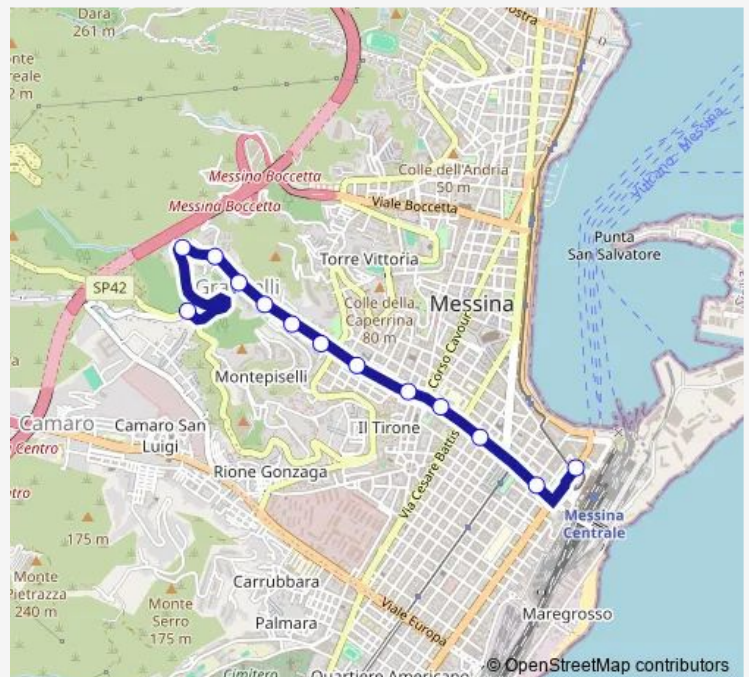

Via T. Cannizzaro - Tribunale

Via T. Cannizzaro, 166

Via T. Cannizzaro, 252

Via P. Castelli, Orto Botanico

Via P. Castelli, via Turiano

Via P. Castelli, 134

Via P. Castelli, Città del Ragazzo

Via P. Castelli, S. Maria delle Grazie

Friday 08:30-21:30

Saturday 08:30-21:30

Sunday —

Route info

Direction: Cavallotti

Stops: 12

Trip Duration: 0 hour 20 min

■ 42b — Montepiselli - Cavallotti

Direction

Piazza d'Armi — P.zza della Repubblica

13 stops

[Open route schedule](#)

Piazza d'Armi

Via P. Castelli - p.zza G. Versaci

Via P. Castelli - S. Maria delle Grazie

Via P. Castelli - Città del Ragazzo

P.zza della Repubblica

Route schedule

Piazza d'Armi — P.zza della Repubblica

Monday	08:55-21:55
Tuesday	08:55-21:55
Wednesday	08:55-21:55
Thursday	08:55-21:55
Friday	08:55-21:55
Saturday	08:55-21:55
Sunday	—