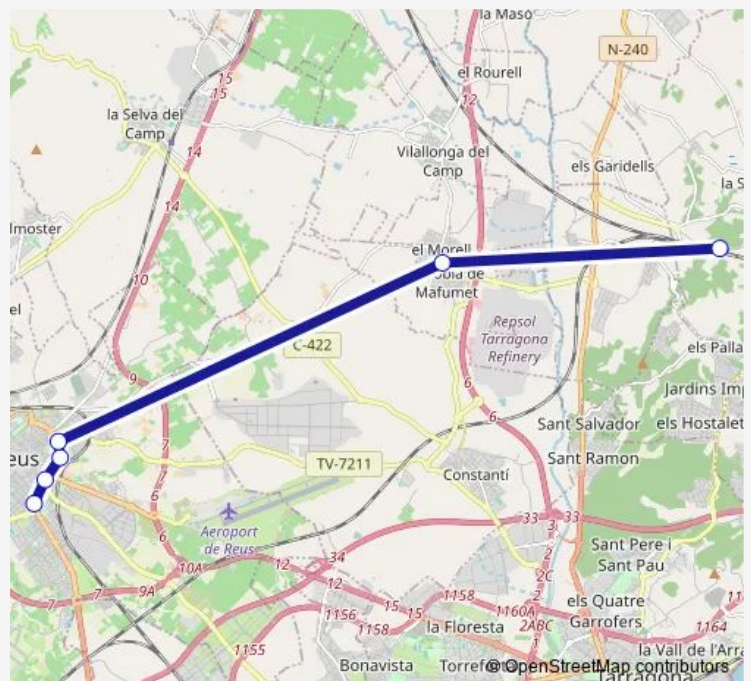

Av. Marià Fortuny, 1 (parada urbana)

Av. Marià Fortuny (parada urbana Constantí 1)

Av. Tarragona (davant Cial. Morell sentit Tgna)

Estació del Camp de Tarragona

Route schedule

Reus (estació d'autobusos) — Estació del Camp de Tarragona

Monday 05:30-22:00

Tuesday 05:30-22:00

Wednesday 05:30-22:00

Thursday 05:30-22:00

Friday 05:30-22:00

Saturday 06:30-22:00

Sunday 06:30-22:00

Route info

Direction: Reus (estació d'autobusos)

Stops: 6

Trip Duration: 0 hour 30 min

■ L1787 — Reus - Estació del Camp de Tarragona

Direction

Estació del Camp de Tarragona — Reus (estació d'autobusos)

6 stops

[Open route schedule](#)

Estació del Camp de Tarragona

Av. Tarragona (davant Cial. Morell sentit Valls)

Av. Marià Fortuny (parada urbana Constantí 2)

Av. Marià Fortuny, 2 (parada urbana)

Av. President Macià (Fumeral)

Reus (estació d'autobusos)