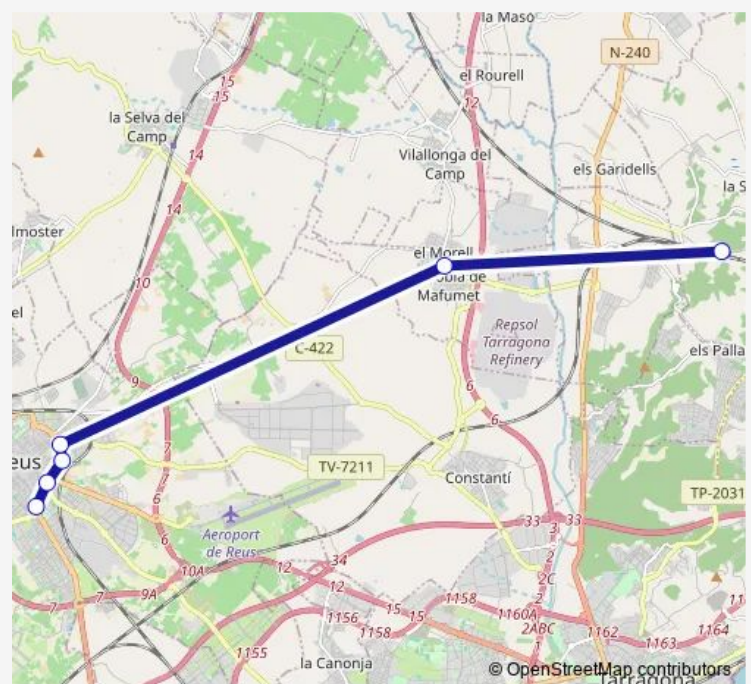

Av. Marià Fortuny, 1 (parada urbana)

Av. Marià Fortuny (parada urbana Constantí 1)

Av. Tarragona (davant Cial. Morell sentit Tgna)

Estació del Camp de Tarragona

**Route schedule**

Reus (estació d'autobusos) — Estació del Camp de Tarragona

Monday 05:30-22:00

Tuesday 05:30-22:00

Wednesday 05:30-22:00

Thursday 05:30-22:00

Friday 05:30-22:00

Saturday 06:30-22:00

Sunday 06:30-22:00

**Route info**

Direction: Reus (estació d'autobusos)

Stops: 6

Trip Duration: 0 hour 30 min

■ L1787 — Reus - Estació del Camp de Tarragona

## Direction

Estació del Camp de Tarragona — Reus (estació d'autobusos)

6 stops

[Open route schedule](#)

Estació del Camp de Tarragona

Av. Tarragona (davant Cial. Morell sentit Valls)

Av. Marià Fortuny (parada urbana Constantí 2)